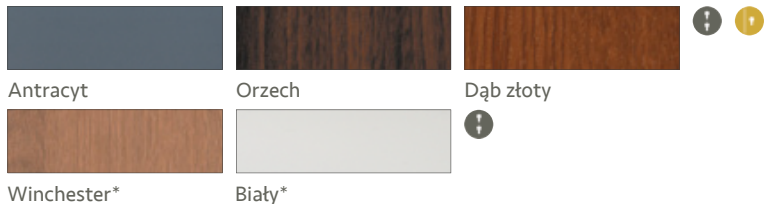

kolor na zdjęciu: winchester

Olivio Glass 03

dostępne szklenie:
lustro

- 🔹 netto: 4000,00 zł z 23% VAT: 4920,00 zł
- 🔸 netto: 4500,00 zł z 23% VAT: 5535,00 zł

kolor na zdjęciu: antracyt

Kolekcja Ezio

Model na zdjęciu: Ezio 12B kolor antracyt

Drzwi dostępne z zamkiem trójbolcowym i listwowym.

Okleiny

Szerokość

- „80”, ⓘ
 - „90”, ⓘ ⓘ
 - „100”**, ⓘ
- * Kolory winchester i biały występują tylko w drzwiach o szerokości „90”
- ** Drzwi Ezio w rozmiarze „100” dostępne są za dopłatą (szczegóły tabela „Usługi za dopłatą”)