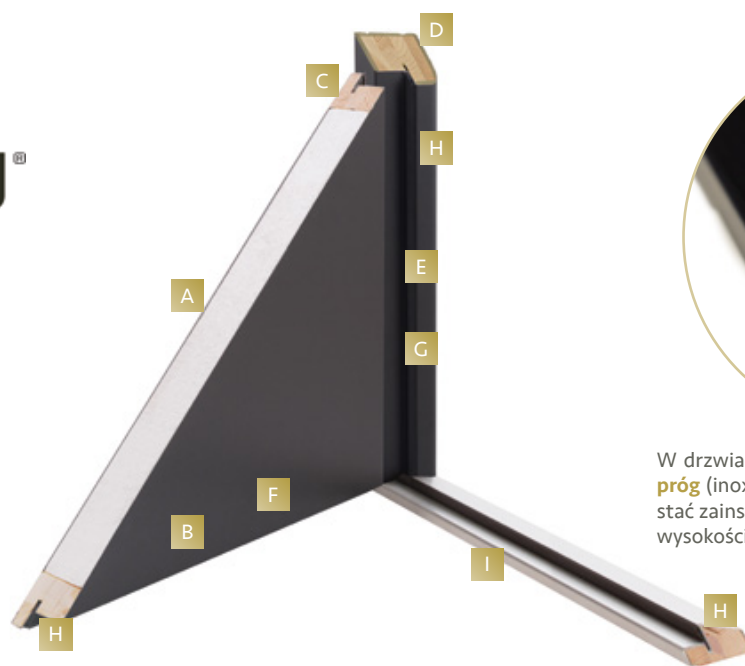

W drzwiach skracanych stosowany jest tzw. **wysoki próg** (inox, czarny lub patina). Próg wysoki może zostać zainstalowany także w drzwiach o standardowej wysokości.

Więcej informacji na stronie 46

- A płyta termoizolacyjna
- B blacha ocynkowana ogniowo
- C ramiak z drewna klejonego warstwowo na całym obwodzie
- D ościeżnica drewniana - pokryta tą samą okleiną co skrzydło
- E otwory na bolce antywyważeniowe
- F okleina PCV w wybranym kolorze
- G zawiasy 3D
- H uszczelki: w skrzydle (z czterech stron), ościeżnicy i progu
- I próg wysoki (35 mm), aluminiowo-drewniany, inox, czarny lub patina

Ważne!

Drzwi z zamkiem listwowym nie mogą zostać skrócone. Niższą wysokość mogą mieć jedynie drzwi z zamkiem trójbolcowym.

Możliwość skrócenia drzwi Disting® są różne w zależności od grupy z uwagi na znajdujące się na ich powierzchni elementy dekoracyjne.