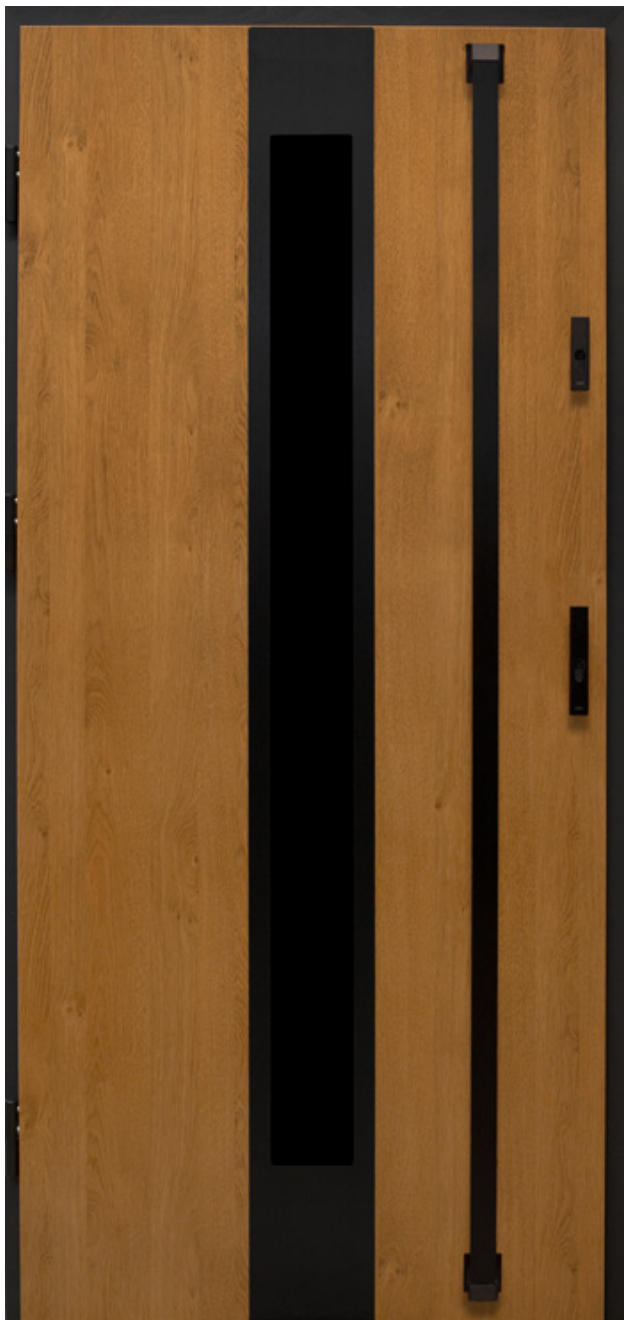

Nicolo 17B

Widok od wewnątrz

Konfiguracja na zdjęciu:

- drzwi Nicolo 17B kolor orzech,
- czarna ościeżnica*,
- szklenie lustro,
- próg inox

- komplet okuć Haga Premium

* Czarna ościeżnica dedykowana jest tylko dla drzwi otwieranych na zewnątrz, dostępna jest bez dopłaty.