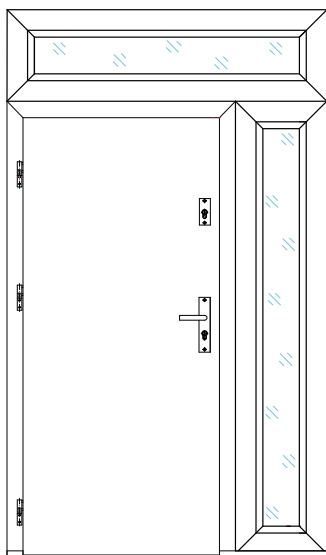

Drzwi Disting® z naświetlem górnym i dostawką boczną (kierunek drzwi: lewe)