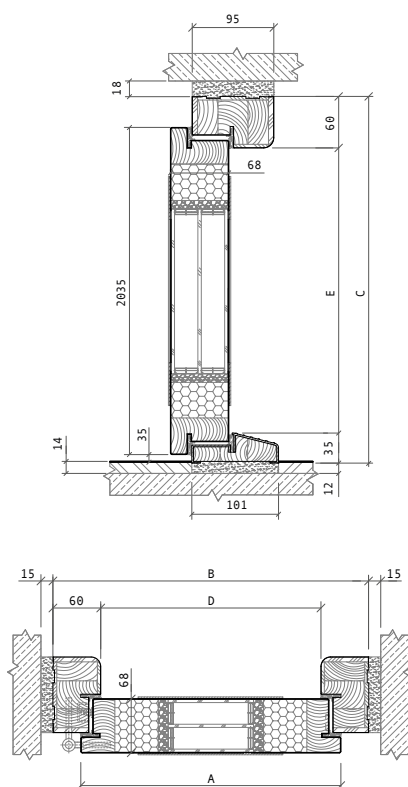

Drzwi szklone z ramką inox