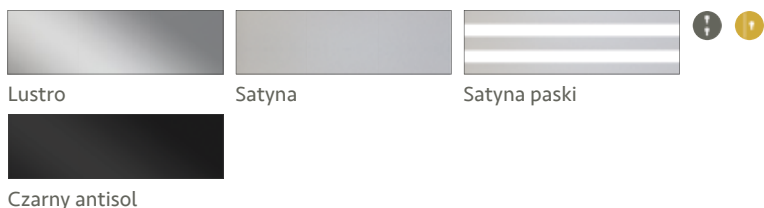

Szyby Więcej informacji str.49