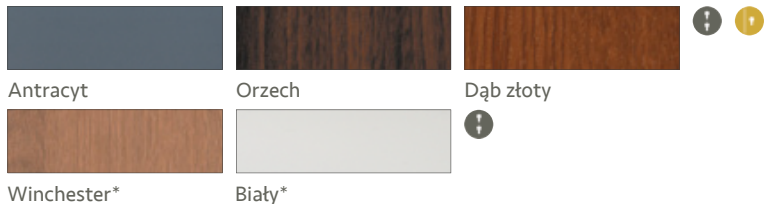

+

Próg

Kolekcja Parma

Model na zdjęciu: Parma 12 kolor antracyt

Drzwi dostępne z zamkiem trójbolcowym i listwowym.

Okleiny

Szerokość

- „80”, ⓘ
 - „90”, ⓘ ⓘ
 - „100”**, ⓘ
- * Kolory winchester i biały występują tylko w drzwiach o szerokości „90”
- ** Drzwi Parma w rozmiarze „100” dostępne są za dopłatą (szczegóły tabela „Usługi za dopłatą”)