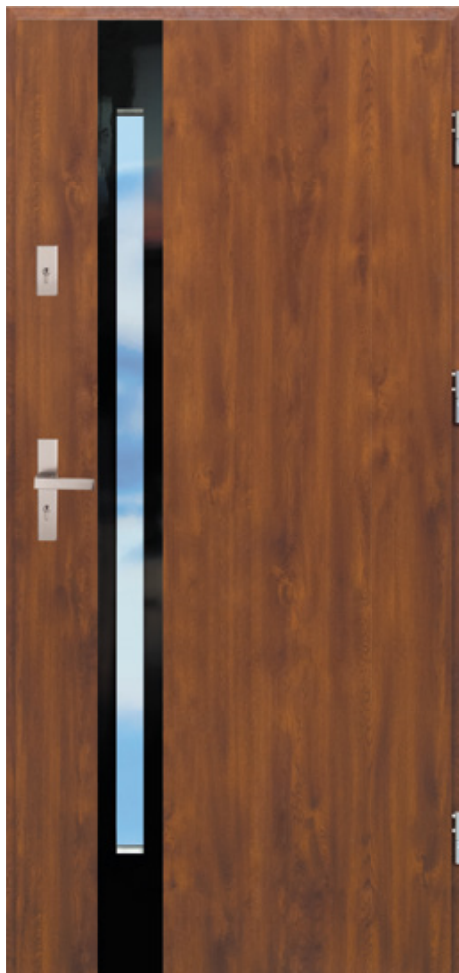

kolor na zdjęciu: biały

brak możliwości instalacji pochwyty

Olivio Glass 01B

dostępne szklenie:
lustro

- 🔹 netto: 3800,00 zł z 23% VAT: 4674,00 zł
- 🔸 netto: 4300,00 zł z 23% VAT: 5289,00 zł

Ważne!

Drzwi Olivio Glass **nie skracamy!** Drzwi od strony wnętrza domu posiadają panel z **anodowanego na czarno aluminium**, od strony zewnętrznej ozdobione są **panelem wykonanym ze szkła hartowanego w kolorze czarnym**.

Olivio Glass 01

dostępne szklenie:
lustro

- 🔹 netto: 3800,00 zł z 23% VAT: 4674,00 zł
- 🔸 netto: 4300,00 zł z 23% VAT: 5289,00 zł