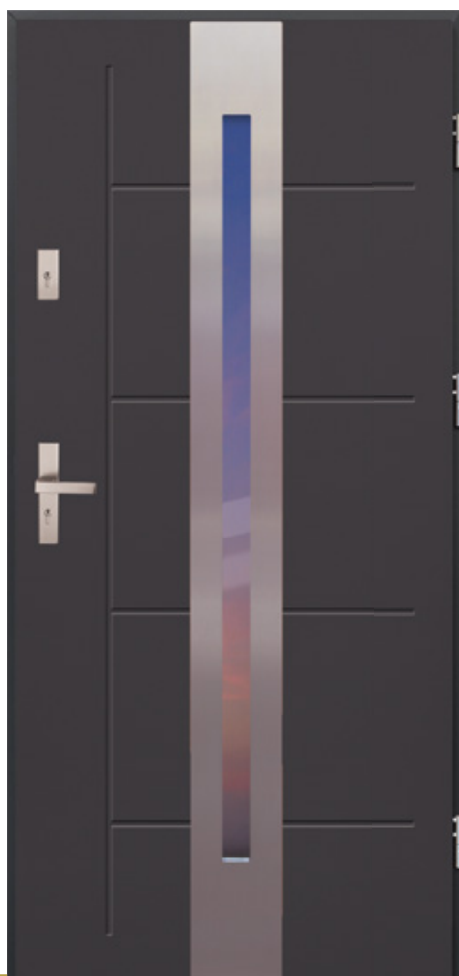

kolor na zdjęciu: antracyt