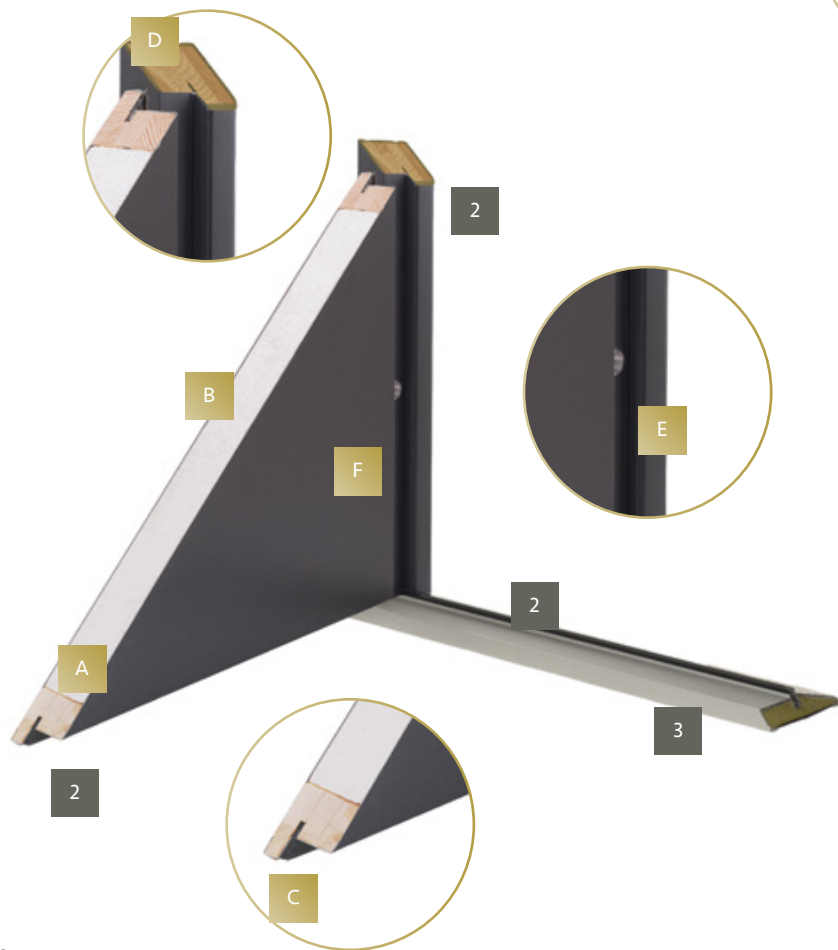

Drzwi z zamkiem trójbolcowym

Elementy konstrukcyjne drzwi:

- A płyta termoizolacyjna
- B blacha ocynkowana ogniowo
- C ramiak z drewna klejonego warstwowo na całym obwodzie
- D ościeżnica drewniana - pokryta tą samą okleiną co skrzydło
- E otwory na bolce antywyważeniowe
- F okleina PCV w wybranym kolorze

Parametry drzwi Disting®:

Wodoszczelność
Klasa 4A

Współczynnik
przenikania
ciepła

Drzwi pełne:
1,1W/m²K

Drzwi szklone:
1,2W/m²K

Przepuszczalność
powietrza
Klasa 3