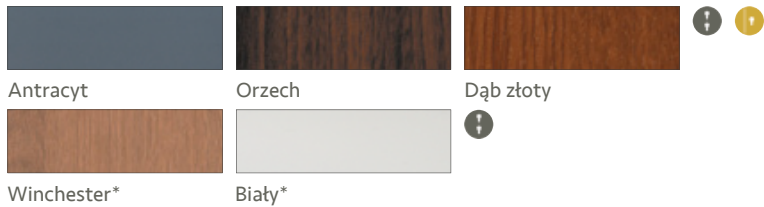

Kolekcja Olivio Glass

Drzwi dostępne z zamkiem trójbolcowym i listwowym.

Okleiny

Szerokość

- „90”, * Kolory winchester i biały występują tylko w drzwiach o szerokości „90”
- „100”** ** Drzwi Olivio Glass w rozmiarze „100” dostępne są za dopłatą (szczegóły tabela „Usługi za dopłatą”)

Szyby

Więcej informacji str.49

Progi

Więcej informacji str.49

Legenda

- dostępne dla drzwi z zamkiem trójbolcowym
- dostępne dla drzwi z zamkiem listwowym

Konstrukcja i wyposażenie

- drzwi z zamkiem trójbolcowym.....str.4
- drzwi z zamkiem listwowym.....str.6
- próg niski.....str.44
- próg wysoki.....str.46

Dodatkowe rozwiązania i akcesoria

- czarna ościeżnica (dla drzwi otwieranych na zewnątrz).....str.36
- naświetla.....str.40
- drzwi na wymiar.....str.46
- zestawy okuć.....str.50
- klamki, akcesoria, usługi.....str.52
- pochwyty.....str.54

Usługi za dopłatą

Rodzaj usługi	Cena bez VAT	Cena z 23% VAT
Drzwi o szerokości „100” (płaskie - bez przetłoczeń) - dopłata do każdego modelu	350,00 zł	430,50 zł