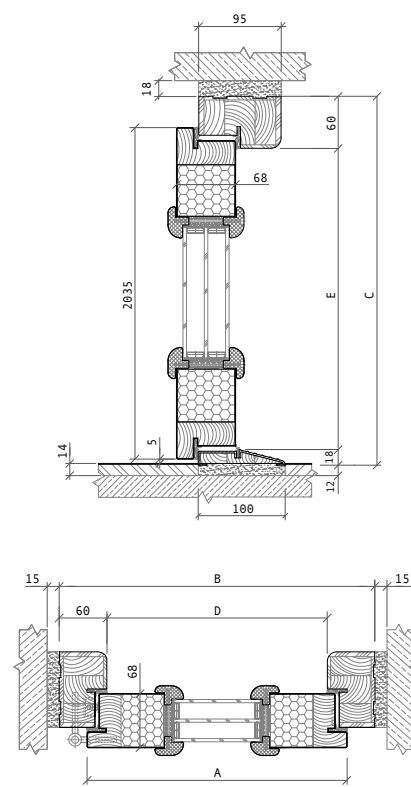

Drzwi szklone z ramką PCV

Informacje dotyczące eksploatacji

W celu utrzymania wszystkich walorów użytkowych drzwi zewnętrznych Disting® zalecana jest odpowiednia ich eksploatacja:

- drzwi zewnętrzne należy zabezpieczyć przed bezpośrednim oddziaływaniem słońca i opadów atmosferycznych poprzez montaż ich we wnękach lub stosowanie zadaszenia nad drzwiami montowanymi w ścianach prostych. Zadaszenie powinno wystawać poza obrys otwartych drzwi i powodować zacienienie drzwi w godzinach południowych, w okresie letnim,
- odległość czynnych urządzeń grzewczych od drzwi powinna wynosić minimum 2 metry,
- montażu dokonujemy na gotowej posadzce w otworach ściennych po zakończeniu prac murarskich i osuszeniu tynków.

Informacje dotyczące konserwacji ramek inox

Blachy ze stali nierdzewnej (ramki inox) w drzwiach Otello, Figaro, Nicolo należy raz na pół roku pielęgnować. Należy używać do tego celu specjalistycznych środków. Więcej przydatnych informacji znajdą Państwo na karcie gwarancyjnej.