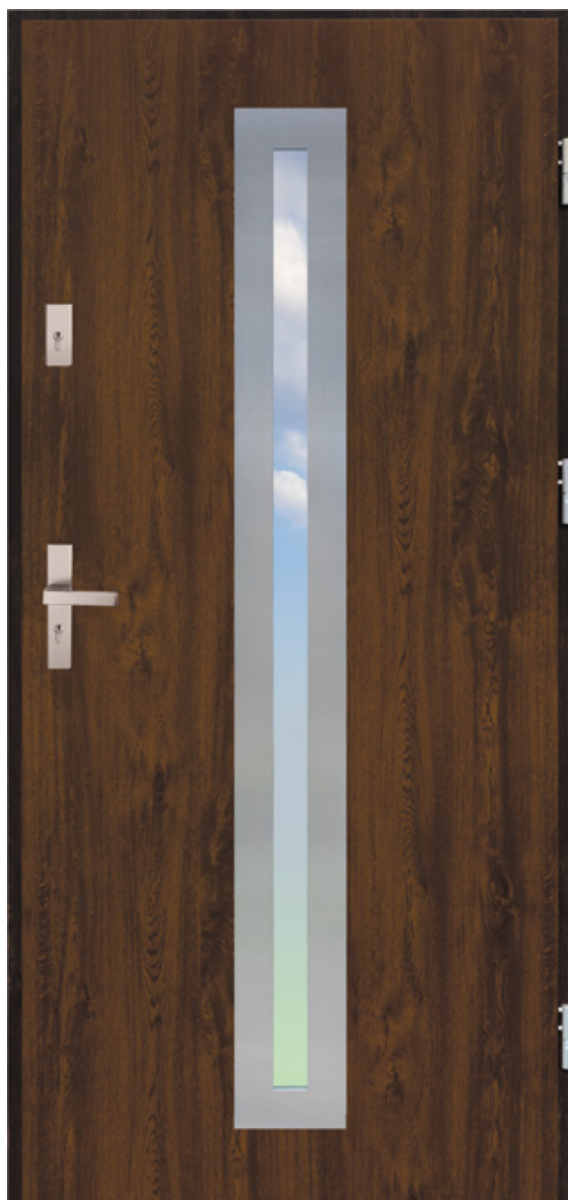

Legenda

- dostępne dla drzwi z zamkiem trójbolcowym
- dostępne dla drzwi z zamkiem listwowym

kolor na zdjęciu: orzech

Ważne!

Jeżeli na druku zamówień nie zostanie zaznaczone inaczej - drzwi zostaną dostarczone **w standardzie otwierane na zewnątrz oraz z szybą lustro** (w modelach z przeszkleniem). Ponadto drzwi o szerokości „100” oraz z zamkiem listwowym **nie są możliwe do skrócenia**.

Otello 04

dostępne szklenie:
lustro, satyna, satyna-paski

- netto: 3050,00 zł z 23% VAT: 3751,50 zł
- netto: 3550,00 zł z 23% VAT: 4366,50 zł