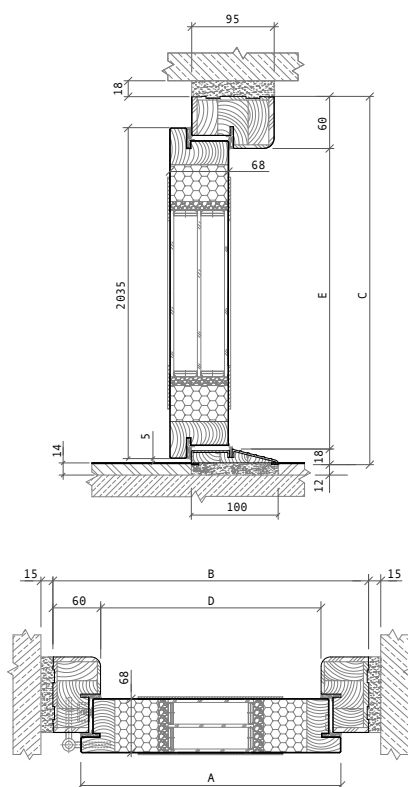

Drzwi szklone z ramką inox