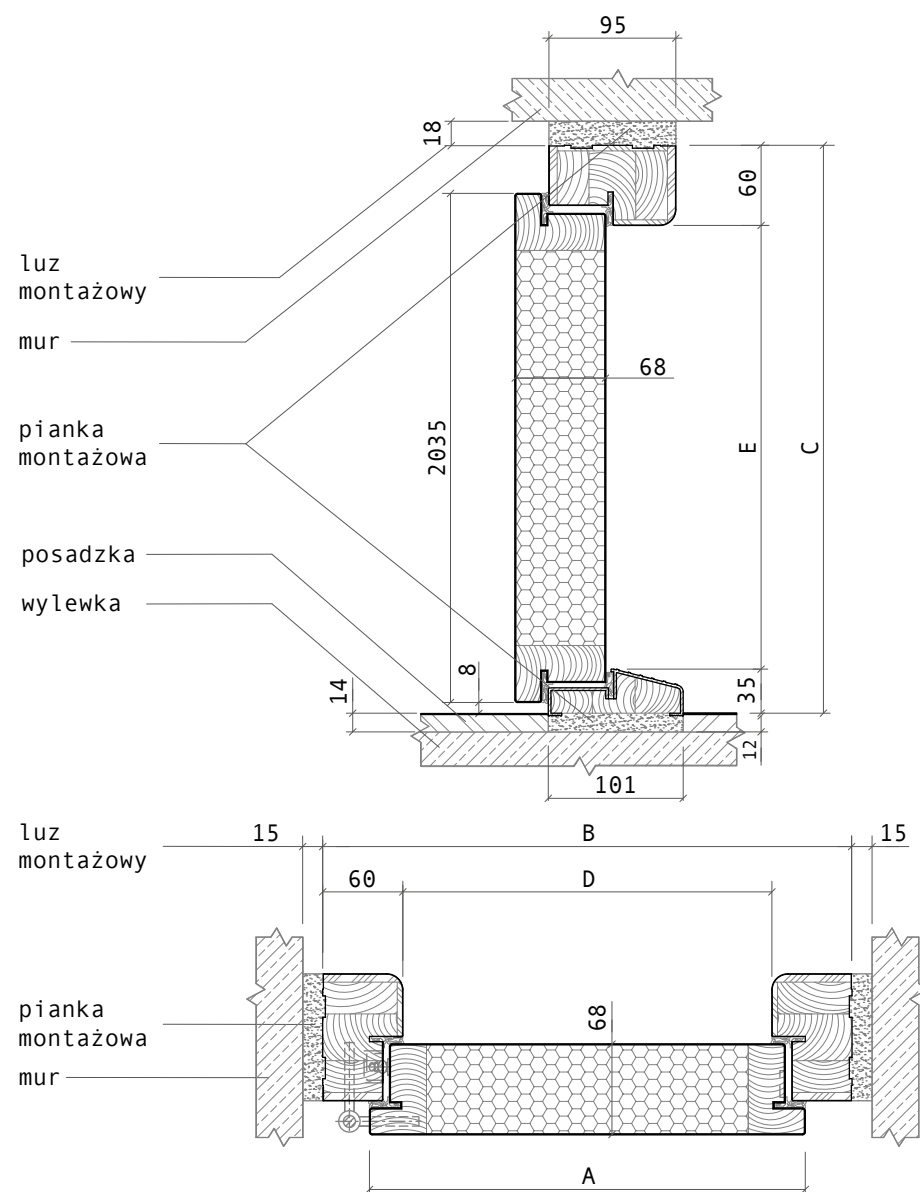

Informacje techniczne

Drzwi o standardowej wysokości z wysokim progiem

Wymiary drzwi jednoskrzydłowych o standardowej wysokości z zamkiem trójbolcowym lub z zamkiem listwowym, z wysokim progiem

Rozmiar drzwi	Całkowita szerokość skrzydła	Szerokość zewnętrzna ościeżnicy	Wysokość zewnętrzna ościeżnicy	Szerokość światła przejścia	Wysokość światła przejścia	Zalecana szerokość otworu w ścianie	Zalecana wysokość otworu w ścianie
	Wymiar A	Wymiar B	Wymiar C	Wymiar D	Wymiar E	Wymiar B + 30 mm	Wymiar B + 30 mm
„80”	827 mm	897 mm	2060 mm	777 mm	1965 mm	927 mm	2090 mm
„90”	950 mm	1020 mm	2080 mm	900 mm	1985 mm	1050 mm	2110 mm
„100”	1050 mm	1120 mm	2080 mm	1000 mm	1985 mm	1150 mm	2110 mm

Litery przypisane do poszczególnych wymiarów odnoszą się do przekrojów poniżej i obok. Tolerancja wymiarów wynosi +/- 2 mm.