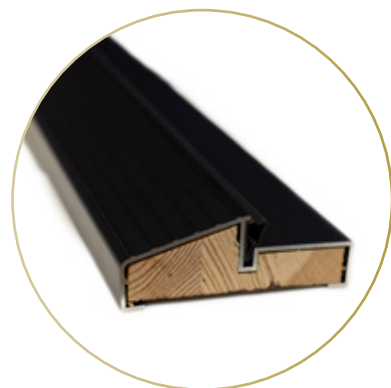

Oznaczenia na rysunkach

Wymiar	Znaczenie
A	Szerokość skrzydła
B	Szerokość zewnętrzna ościeżnicy
C	Wysokość zewnętrzna ościeżnicy
D	Szerokość światła przejścia
E	Wysokość światła przejścia

Kolory progów

Przekroje drzwi jednoskrzydłowych o standardowej wysokości z zamkiem trójbolcowym lub z zamkiem listwowym, z wysokim progiem (drzwi niestandardowe)