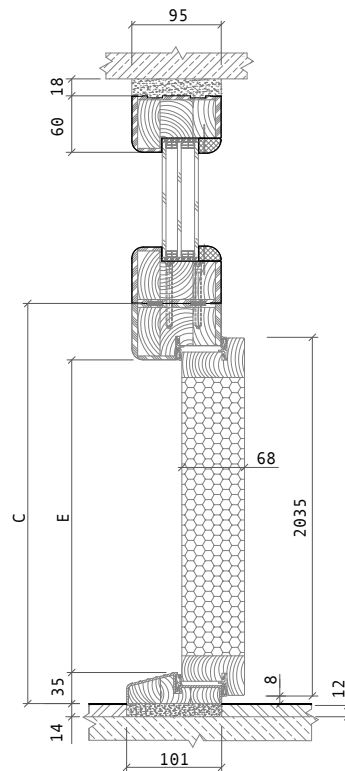

Rysunki techniczne

Przekroje drzwi z naświetlem górnym i dostawką boczną

Przekrój przez dostawkę boczną

Przekrój przez skrzydło

Oznaczenia na rysunkach

Wymiar	Znaczenie
A	Szerokość skrzydła
B	Szerokość zewnętrzna ościeżnicy
C	Wysokość zewnętrzna ościeżnicy
D	Szerokość światła przejścia
E	Wysokość światła przejścia