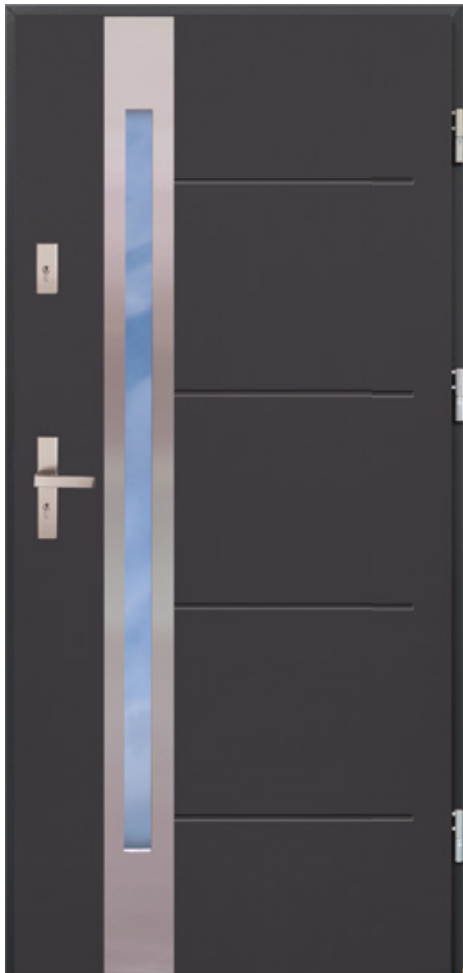

kolor na zdjęciu: antracyt

brak możliwości instalacji pochwyty

Nicolo 04

dostępne szklenie:
lustro, satyna, satyna-paski

netto: 3050,00 zł z 23% VAT: 3751,50 zł

kolor na zdjęciu: orzech

Nicolo 12B

dostępne szklenie:
lustro, satyna, satyna-paski, czarny antisol