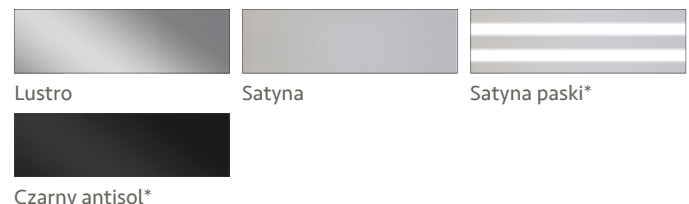

Szklenie dla naświetli

*Szklenie satyna paski oraz czarny antisol dostępne są tylko dla dostawek bocznych.