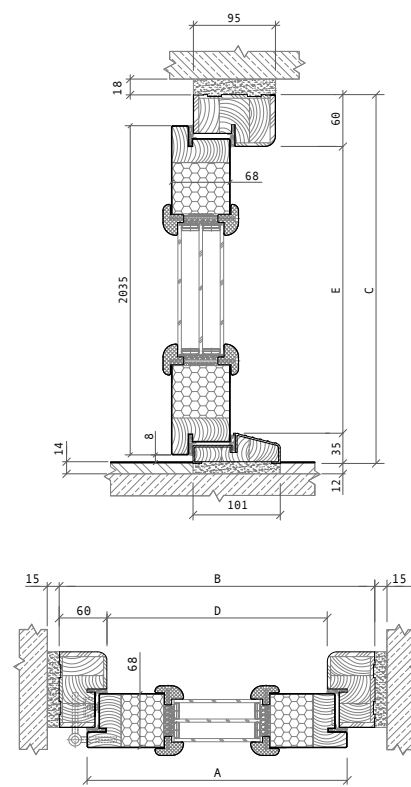

Drzwi szklone z ramką PCV

Informacje dotyczące eksploatacji

W celu utrzymania wszystkich walorów użytkowych drzwi zewnętrznych Disting® zalecana jest odpowiednia ich eksploatacja:

- drzwi zewnętrzne należy zabezpieczyć przed bezpośrednim oddziaływaniem słońca i opadów atmosferycznych poprzez montaż ich we wnękach lub stosowanie zadaszenia nad drzwiami montowanymi w ścianach prostych. Zadaszenie powinno wystawać poza obrys otwartych drzwi i powodować zacienienie drzwi w godzinach południowych, w okresie letnim,
- odległość czynnych urządzeń grzewczych od drzwi powinna wynosić minimum 2 metry,
- montażu dokonujemy na gotowej posadzce w otworach ściennych po zakończeniu prac murarskich i osuszeniu tynków.

Informacje dotyczące konserwacji ramek inox

Blachy ze stali nierdzewnej (ramki inox) w drzwiach Otello, Figaro, Nicolo należy raz na pół roku pielęgnować. Należy używać do tego celu specjalistycznych środków. Więcej przydatnych informacji znajdą Państwo na karcie gwarancyjnej.