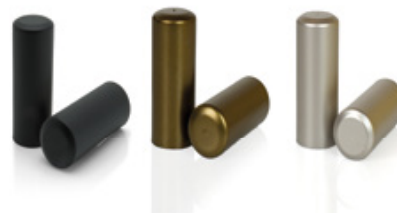

netto 90,00 zł
z 23% VAT 110,70 zł

Wizjer szerokokątny

netto 30,00 zł
z 23% VAT 36,90 zł

Okapnik

Okapnik ma długość 100cm. Przeznaczony jest do samodzielnego docięcia i montażu. Występuje w kolorach: dąb złoty, antracyt, orzech.

netto 45,00 zł
z 23% VAT 55,35 zł

Wkładki

Kolor nikiel, czarny lub patina

1

3

2

4

Opaski wykańczające

Wymiary: 19x70x2160 mm

netto 120,00 zł z 23% VAT 147,60 zł
za komplet (3 sztuki)

Ostonki na zawiasy

Kolory: czarny, patina, nikiel-satyna

netto 55,00 zł z 23% VAT 67,65 zł
za komplet

Cennik wkładek

	Rodzaj wkładki	Cena bez VAT	Cena z 23% VAT
1	Wkładka Gerda w systemie jednego klucza, kolor nikiel, rozstaw - 40/50	110,00 zł	135,30 zł
2	Wkładka Wilka klasy bezpieczeństwa „B” w systemie jednego klucza, kolor nikiel, rozstaw - 40/50	175,00 zł	215,25 zł
3	Wkładka Wilka klasy bezpieczeństwa „B” w systemie jednego klucza, kolor patina, rozstaw - 40/50	175,00 zł	215,25 zł
4	Wkładka Wilka klasy bezpieczeństwa „B” w systemie jednego klucza, kolor czarny, rozstaw - 40/50	250,00 zł	307,50 zł