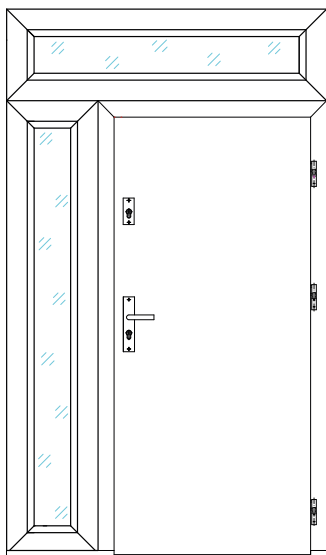

Warianty drzwi z dostawkami i naświetlami

Drzwi z naświetlem górnym

Drzwi Disting® z naświetlem górnym i dostawką boczną (kierunek drzwi: prawe)