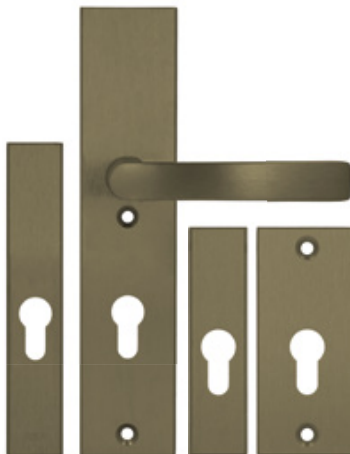

Kolor patyna

(patynowa szczotkowana anoda)

klamka Solo

netto 160,00 zł
z 23% VAT 196,80 zł

rozeta Solo

netto 90,00 zł
z 23% VAT 110,70 zł