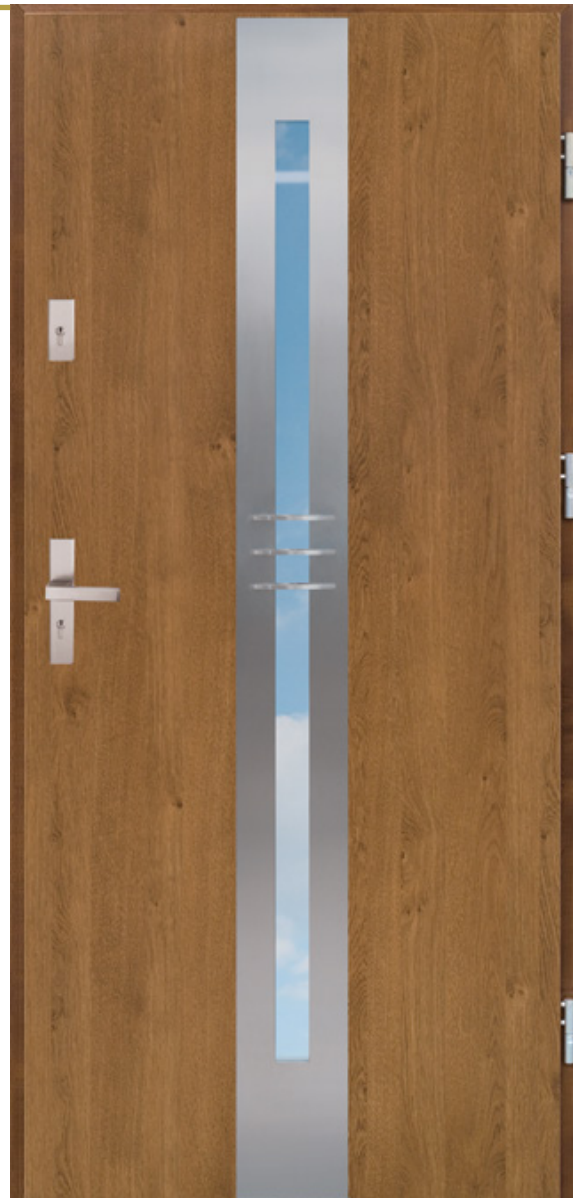

- 🔹 netto: 3250,00 zł z 23% VAT: 3997,50 zł
- 🔸 netto: 3750,00 zł z 23% VAT: 4612,50 zł

Otello 06

dostępne szklenie:
lustro, satyna

-  netto: 3250,00 zł z 23% VAT: 3997,50 zł
-  netto: 3750,00 zł z 23% VAT: 4612,50 zł