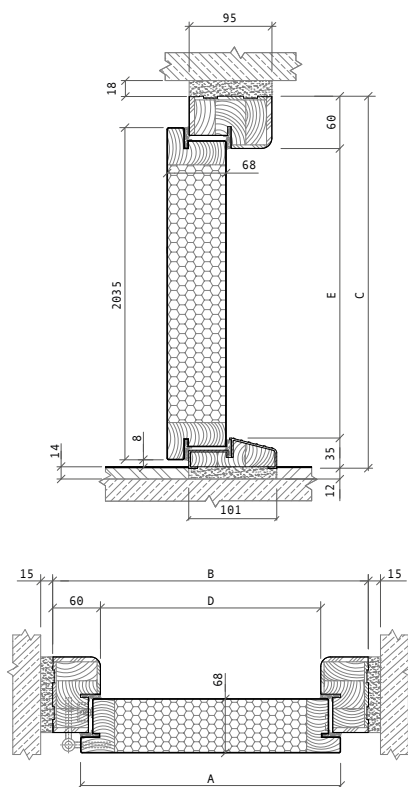

Przekroje drzwi jednoskrzydłowych o standardowej wysokości z zamkiem trójbolcowym lub z zamkiem listwowym, z wysokim progiem (drzwi niestandardowe)

Drzwi pełne (bez szklenia)