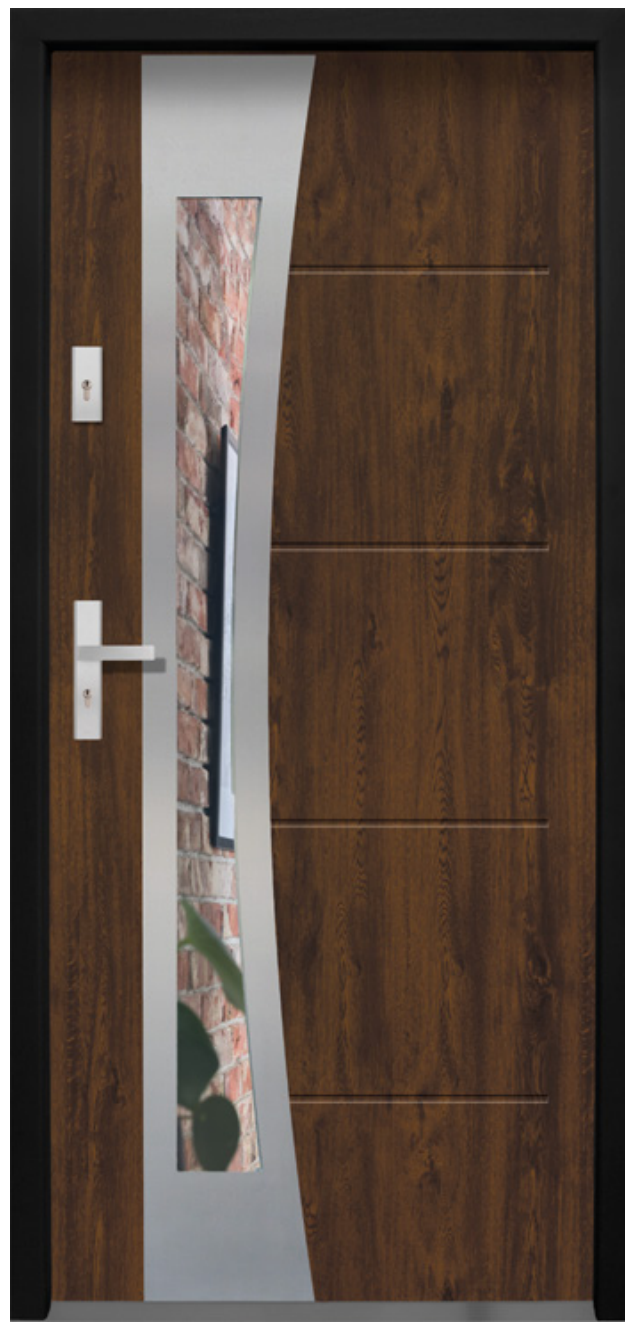

Widok od wewnątrz

Konfiguracja na zdjęciu:

- drzwi Nicolo 17B kolor orzech,
- czarna ościeżnica*,
- szklenie lustro,
- próg inox

- komplet okuć Haga Premium