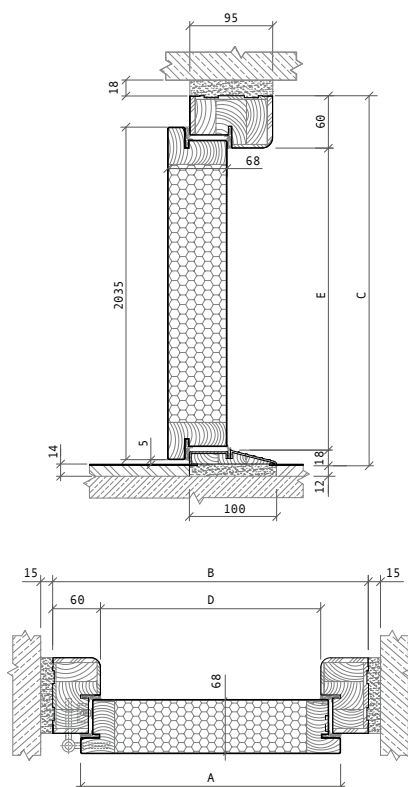

Przekroje drzwi jednoskrzydłowych o standardowej wysokości z zamkiem trójbolcowym lub z zamkiem listwowym, z niskim progiem

Drzwi pełne (bez szklenia)