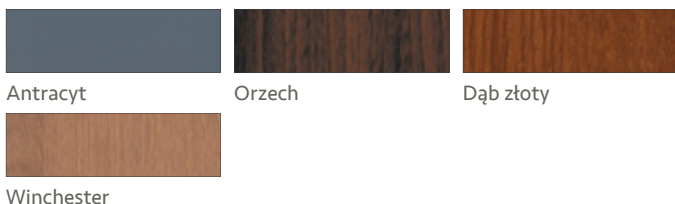

Okleiny dla naświetli