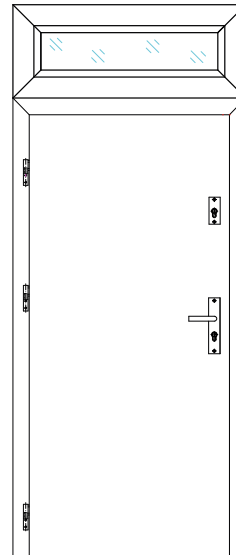

Drzwi Disting® z naświetlem górnym bez dostawki bocznej (kierunek drzwi: lewe)