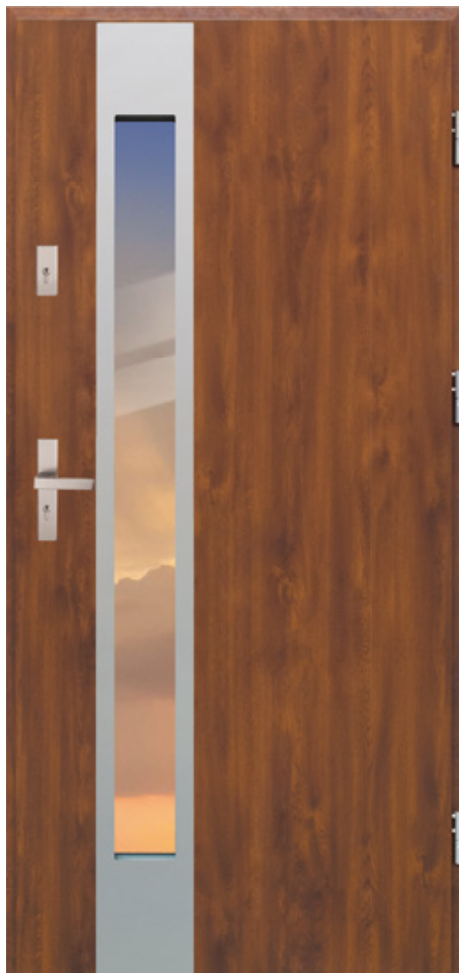

kolor na zdjęciu: biały

brak możliwości instalacji pochwyty

Otello 35B

dostępne szklenie:
lustro, satyna, satyna-paski, czarny antisol

- 🔹 netto: 3250,00 zł z 23% VAT: 3997,50 zł
- 🔸 netto: 3750,00 zł z 23% VAT: 4612,50 zł

Otello 35

dostępne szklenie:
lustro, satyna, satyna-paski, czarny antisol

- 🔹 netto: 3250,00 zł z 23% VAT: 3997,50 zł
- 🔸 netto: 3750,00 zł z 23% VAT: 4612,50 zł

Otello 05B

dostępne szklenie:
lustro, satyna, satyna-paski, czarny antisol

- 🔹 netto: 3250,00 zł z 23% VAT: 3997,50 zł
- 🔸 netto: 3750,00 zł z 23% VAT: 4612,50 zł