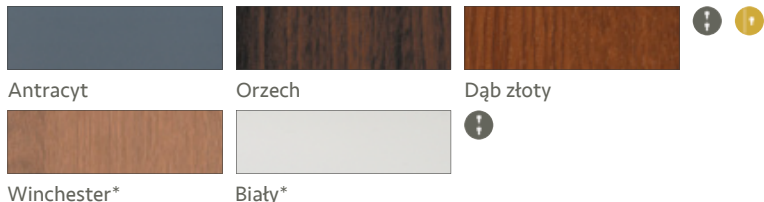

netto: 3450,00 zł z 23% VAT: 4243,50 zł

Liberto 13

dostępne szklenie:
lustro, czarny antisol

netto: 3450,00 zł z 23% VAT: 4243,50 zł

kolor na zdjęciu: antracyt

brak możliwości instalacji pochwyty

Kolekcja Otello

Model na zdjęciu: Otello 05 kolor biały

Drzwi dostępne z zamkiem trójbolcowym i listwowym.

Okleiny

Szerokość

- „80”, ⓘ
 - „90”, ⓘ ⓘ
 - „100”**, ⓘ
- * Kolory winchester i biały występują tylko w drzwiach o szerokości „90”
- ** Drzwi Otello w rozmiarze „100” dostępne są za dopłatą (szczegóły tabela „Usługi za dopłatą”)