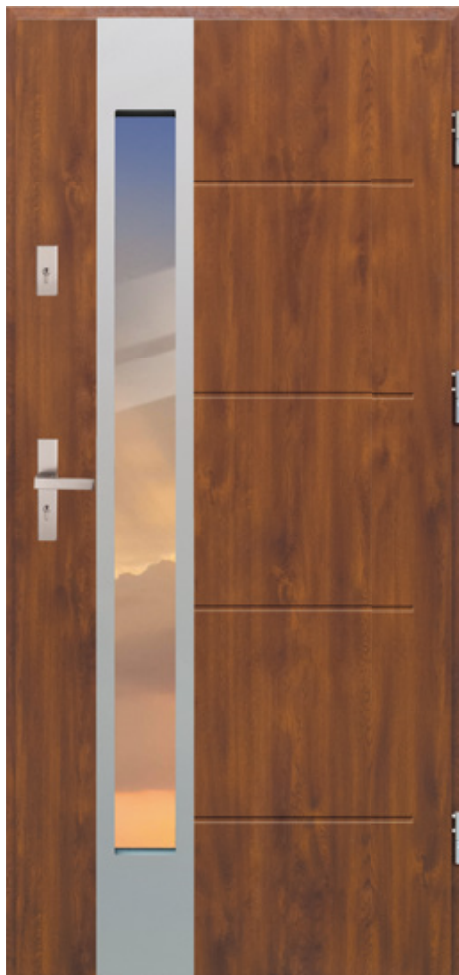

! netto: 3250,00 zł z 23% VAT: 3997,50 zł

brak możliwości instalacji pochwyty

kolor na zdjęciu: dąb złoty

kolor na zdjęciu: orzech

brak możliwości instalacji pochwyty

Nicolo 35B

dostępne szklenie:

lustro, satyna, satyna-paski, czarny antisol