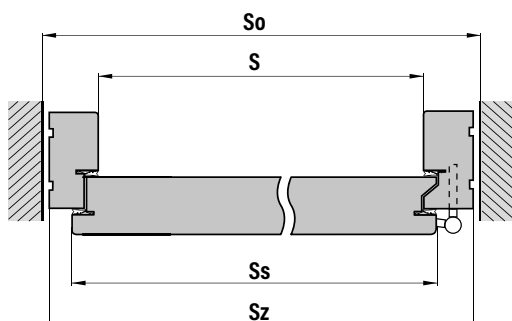

FELC NA PRZYLDZE SKRZYDŁA 18 mm

zalety:

- lepsze doszczelnienie skrzydła do ościeżnicy
- pełne krycie blach zaczepowych