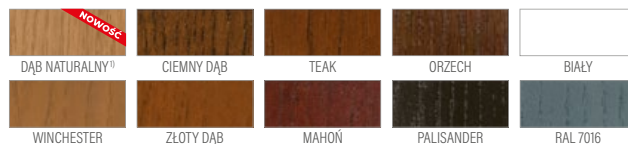

P50

SOSNA **4100 zł***
DĄB / MERANTI **4400 zł***

P22

SOSNA **4750 zł***
DĄB / MERANTI **5050 zł***

P34

SOSNA **4750 zł***
DĄB / MERANTI **5050 zł***

DOPŁATA DO GRUBOŚCI

◀82▶ **+800 zł,** ▶102▶ **+2200 zł**