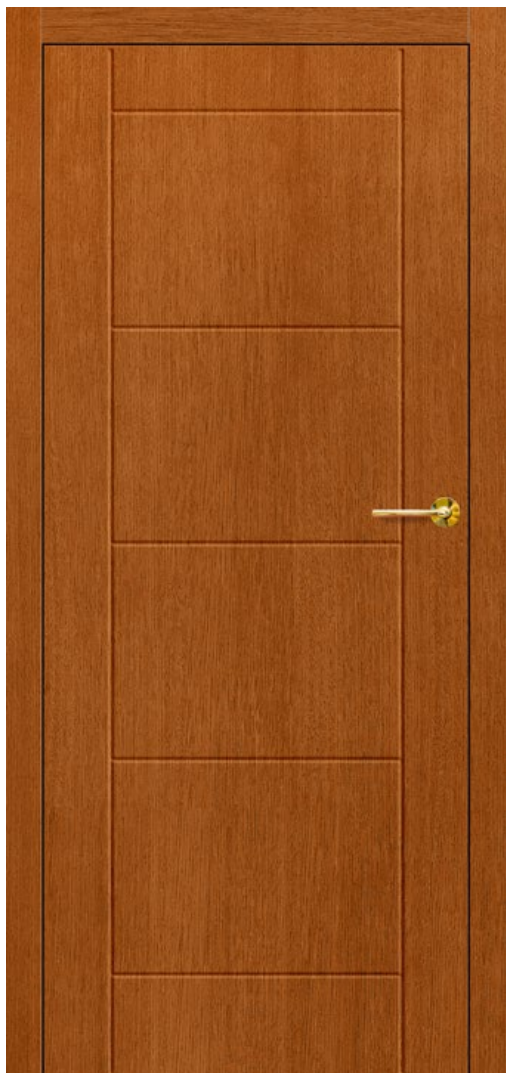

SYLENA 4

SYLENA 5

SYLENA 6

SYLENA 7

SYLENA 8

SYLENA 8 dąb złoty z klamką BELLA slim mosiądź błyszcząca

KONSTRUKCJA

- skrzydło bezprzylgowe
- ramiak wykonany z drewna sosna+ dąb wzmocniony profilem „c”
- poszycie zewnętrzne skrzydła wykonane ze sklejki wodoodpornej dębowej gr. 4 mm lub hdf wilgocioodporny gr. 3 mm przy drzwiach bez struktury drewna
- wypełnienie pełna płyta
- grubość skrzydła 40 mm