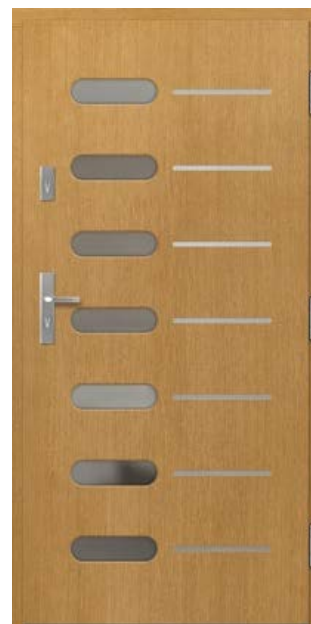

P64

SOSNA **4300 zł***
DĄB / MERANTI **4600 zł***

Dopłata za inox dwustronny 200 zł