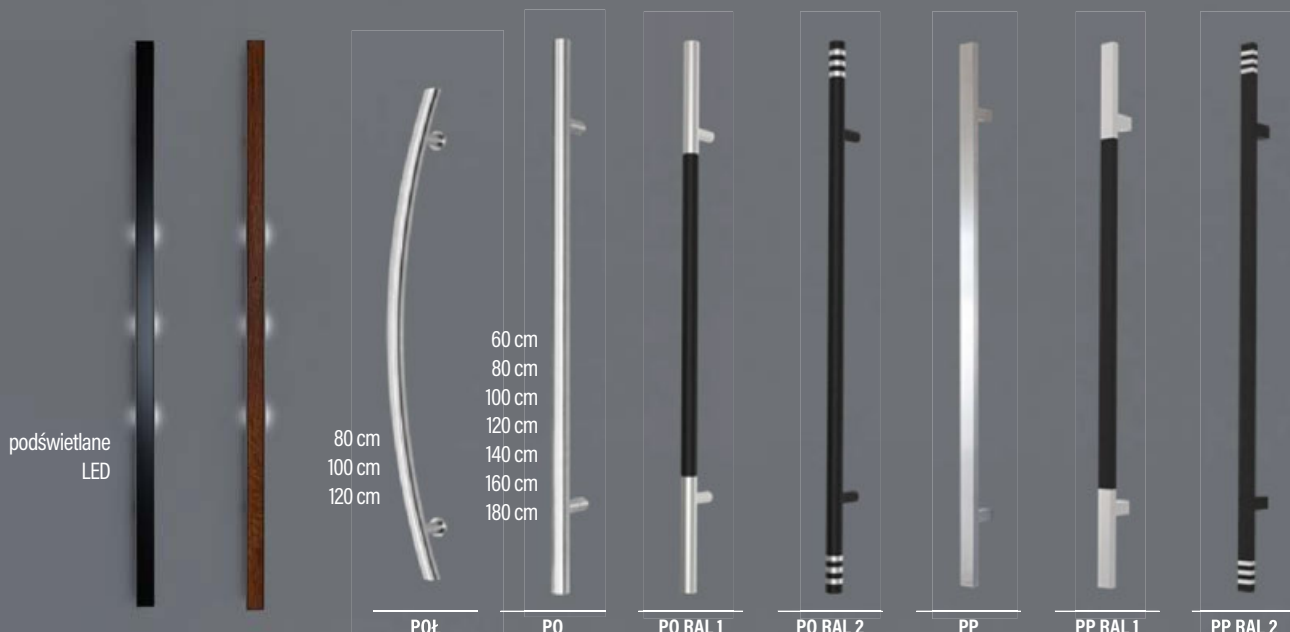

POCHWYTY NIERDZEWNE

kolor INOX lub malowane proszkowo na czarno (dopłata do czarnego pochwyty +50 zł netto)

podświetlane
LED

80 cm
100 cm
120 cm

60 cm
80 cm
100 cm
120 cm
140 cm
160 cm
180 cm

POŁ

PO

PO RAL 1