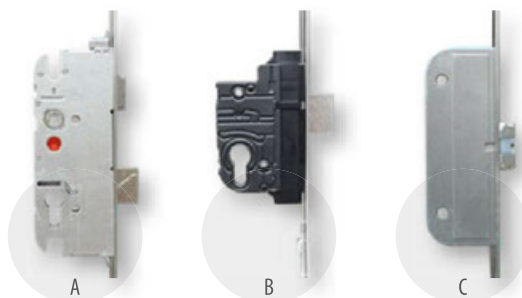

SAMOZAMYKACZ

1095,00 zł

SAMOZAMYKACZ CHOWANY z funkcją STOP i ogranicznikiem otwarcia

400,00 zł

SAMOZAMYKACZ RAMIENIOWY

ZAMKI

ZAMEK LISTWOWY GU SECURITY AUTOMATIC LUB MR 2

Przy zastosowaniu zamka listwowego drzwi spełniają wymagania dla 2 klasy odporności na włamanie RC2