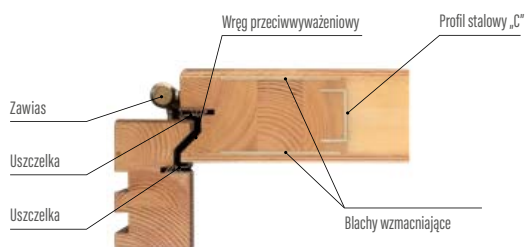

Ościeznica

- drewno klejone warstwowo z doklejkami dębowymi, sosnowymi lub meranti o wymiarach 100 mm x 60 mm
- próg aluminiowy z przegrodą termiczną lub drewniany

Wykończenie

- trzykrotne malowanie metodą hydrodynamiczną farbami wodorozcieńczalnymi wg palety kolorów ERKADO lub kryjącymi RAL za dopłatą oprócz RAL 9016 (biały) i RAL 7016 (antracyt) (str. 83)

Wymiary

- typowe wg tabeli (str. 82)
- dostępne w wymiarach niestandardowych bez dopłaty za nietypowy wymiar. Dopłata obejmuje wyłącznie drzwi: wyższe niż 212 cm i szersze niż 102 cm

Wyposażenie standardowe

- 2 zamki niezależne bolcowe, rozstaw 72 mm
- cztery zawiasy regulowane w trzech płaszczyznach
- próg aluminiowy z przegrodą termiczną lub drewniany
- blachy ozdobne, nierdzewne w wybranych modelach
- pakiet szybowy ze szkłem lakierowanym czarnym w wybranych modelach

Wyposażenie za dopłatą

- klamka
- wkładki 35/65
- pochwyty
- zamek biometryczny
- wizjer
- kontrakton alarmowy
- elektrozaczep - tylko przy zamku listwowym na 1 lub 2 wkładki
- zamek listwowy na jedną lub dwie wkładki
- okapnik drewniany (drzwi otwierane do wewnątrz)