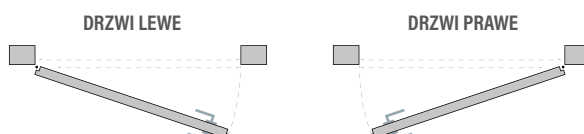

KIERUNKI OTWIERANIA DRZWI