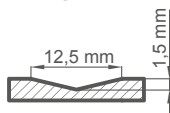

FREZOWANIE

DĄB NATURALNY¹⁾