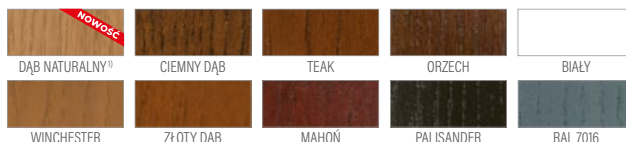

¹⁾ dopłata 500 zł netto – dopłaty przy drzwiach gładkich lub z płytkim frezowaniem

²⁾ dopłata 500 zł netto