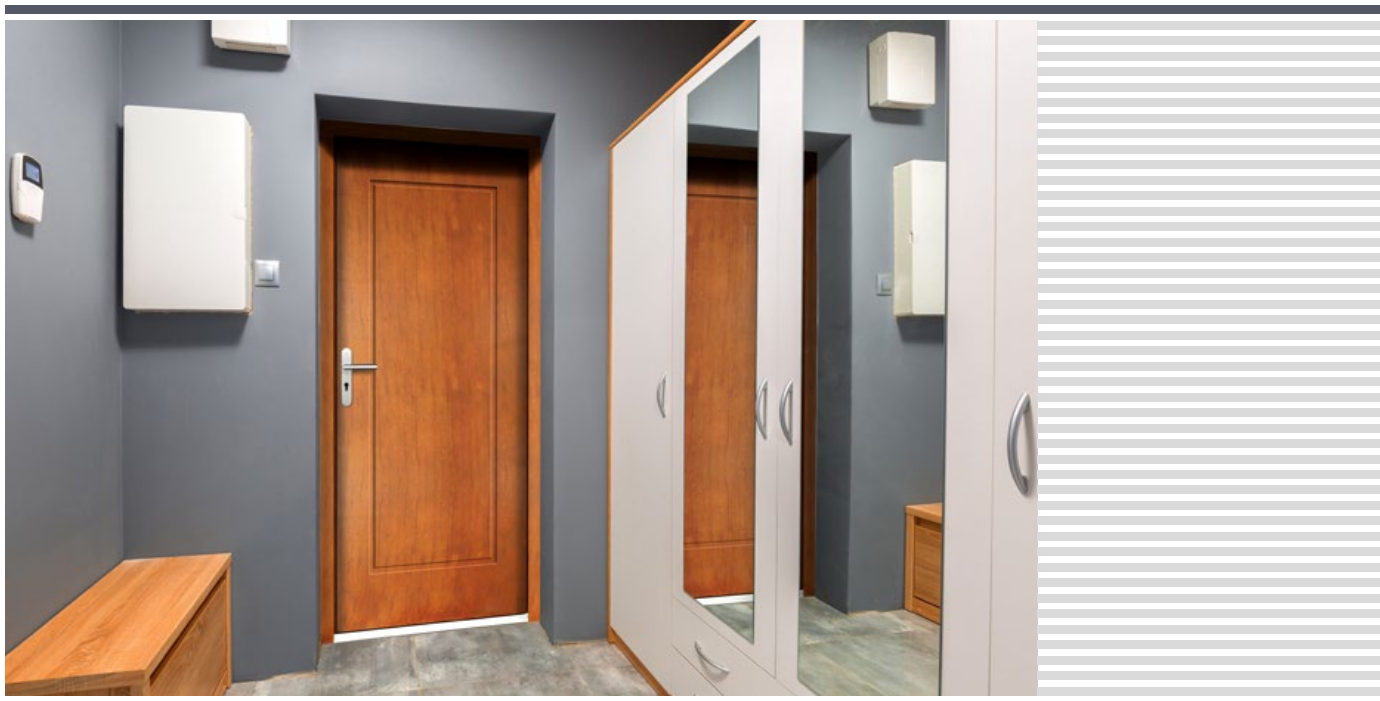

*) Podana cena dotyczy drzwi gr. 72 mm DĄB/MERANTI/SOSNA. **DRZWI BEZPRZYLGOWE** – dopłata 1600 zł netto do ceny drzwi w gr. 82 i 102 mm w wersji przylgowej.

Drzwi ERKADO dostępne są w wymiarach niestandardowych **bez dopłaty** za nietypowy wymiar. Dopłata obejmuje wyłącznie drzwi: wyższe niż 212 cm i szersze niż 102 cm.

Podane ceny są cenami netto – nie zawierają podatku VAT.