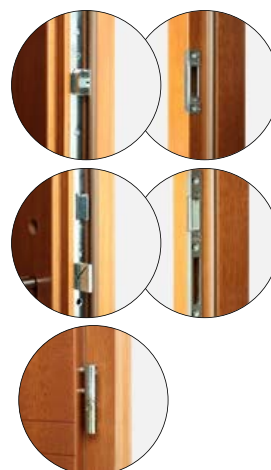

Współczynnik przenikania ciepła

Ud < 0,63 W/m²K

Nr certyfikatu ITB 831/B-2018-15

Materiał: meranti lub dąb

Konstrukcja

- grubość skrzydła 102 mm
- uszczelka w skrzydle i futrynie
- drzwi w systemie przyglowym
- poszycie zewnętrzne skrzydła wykonane ze sklejki wodoodpornej mahoń meranti lub dąb o grubości 12 mm
- konstrukcja wewnętrzna skrzydła w postaci kratownicy z wypełnieniem z pianki poliuretanowej o gr. 78 mm
- ramiak skrzydła wykonany z drewna sosna+meranti lub sosna+dąb, wzmocniony blachą oraz profilem „C”
- wręg przeciwwyważeniowy od strony zawias

Ościeżnica

- drewno klejone warstwowo z doklejkami mahoń-meranti lub dąb o wymiarach 100 mm x 80 mm
- próg aluminiowy z przegrodą termiczną lub drewniany

Wykończenie

- trzykrotne malowanie metodą hydrodynamiczną farbami wodorozcieńczalnymi wg palety kolorów ERKADO lub kryjącymi RAL za dopłatą oprócz RAL 9016 (biały) i RAL 7016 (antracyt) (str. 83)

Wymiary

- typowe wg tabeli (str. 82)
- dostępne są w wymiarach niestandardowych bez dopłaty za nietypowy wymiar. Dopłata obejmuje wyłącznie drzwi: wyższe niż 214 cm i szersze niż 106 cm.

Wypożyczenie standardowe

- zamek listwowy na 1 wkładkę, rozstaw 92 mm
- trzy zawiasy regulowane w trzech płaszczyznach „3D”
- próg aluminiowy z przegrodą termiczną lub drewniany
- blachy ozdobne, nierdzewne w wybranych modelach

Wypożyczenie za dopłatą

- klamka
- wkładki 60/65
- pochwyt
- zamek biometryczny
- wizjer
- elektrozaczep
- wkładka termoizolacyjna do progu
- okapnik aluminiowy (drzwi otwierane do wewnątrz)
- kontrakt alarmowy