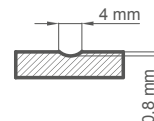

POD WYMIAR

FREZOWANIE