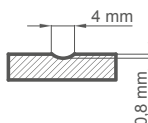

FREZOWANIE

DĄB NATURALNY¹⁾