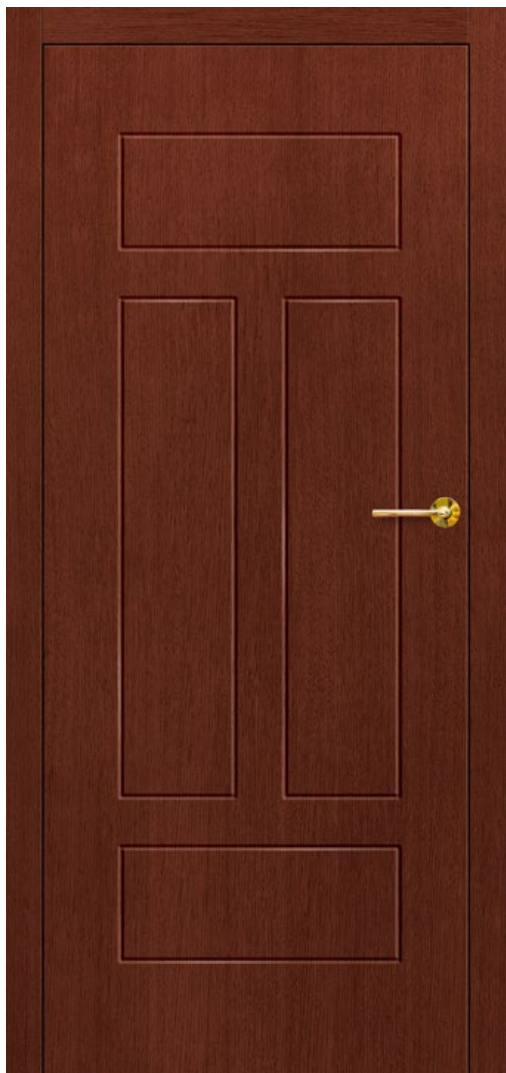

ANUBIS 2

ANUBIS 3

ANUBIS 4

ANUBIS 5

ANUBIS 3 małoń z klamką BELLA slim mosiędź błyszcząca

KONSTRUKCJA

- skrzydło bezprzylgowe
- ramiak wykonany z drewna sosna+ dąb wzmocniony profilem „c”
- poszycie zewnętrzne skrzydła wykonane ze sklejki wodoodpornej dębowej gr. 4 mm lub hdf wilgocioodporny gr. 3 mm przy drzwiach bez struktury drewna
- wypełnienie pełna płyta
- grubość skrzydła 40 mm