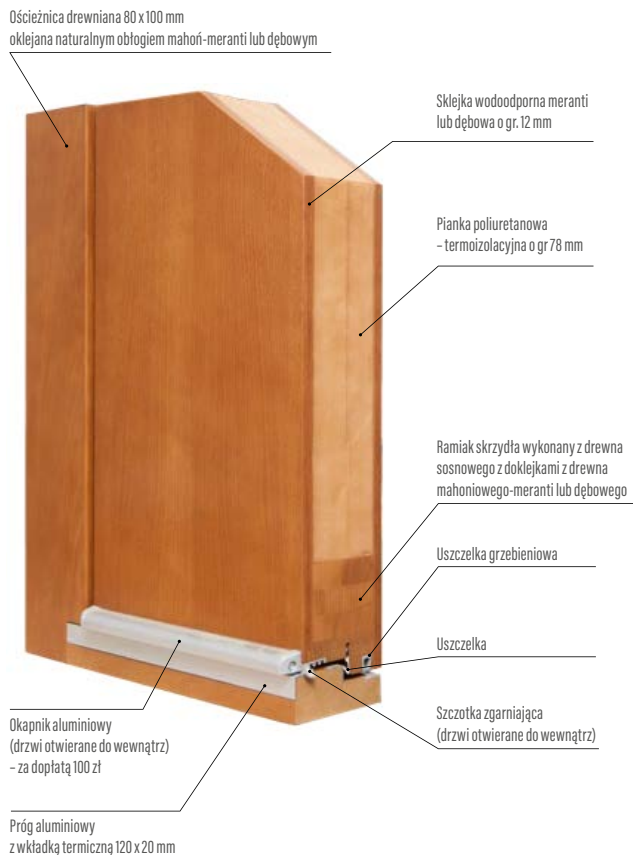

Ościeżnica

- drewno klejone warstwowo z doklejkami mahoń-meranti lub dąb o wymiarach 107 mm x 80 mm
- próg drewniany

Wykończenie

- trzykrotne malowanie metodą hydrodynamiczną farbami wodorozcieńczalnymi wg palety kolorów ERKADO lub kryjącymi RAL za dopłatą oprócz RAL 9016 (biały) i RAL 7016 (antracyt) (str. 83)

Wymiary

- typowe wg tabeli (str. 82)
- dostępne są w wymiarach niestandardowych bez dopłaty za nietypowy wymiar. Dopłata obejmuje wyłącznie drzwi: wyższe niż 214 cm i szersze niż 106 cm.

Wypożyczenie standardowe

- zamek listwowy na 1 wkładkę, rozstaw 72 mm
- trzy zawiasy chowane w trzech płaszczyznach „3D”
- próg aluminiowy z przegrodą termiczną lub drewniany
- blachy ozdobne, nierdzewne w wybranych modelach
- pakiet szybowy ze szkłem lakierowanym czarnym w wybranych modelach

Wypożyczenie za dopłatą

- klamka
- wkładki 55/70
- pochwyt
- zamek biometryczny
- zamek listwowy na 2 wkładki
- wizjer
- elektrozaczep
- wkładka termoizolacyjna do progu
- okapnik aluminiowy (drzwi otwierane do wewnątrz)
- kontrakt alarmowy