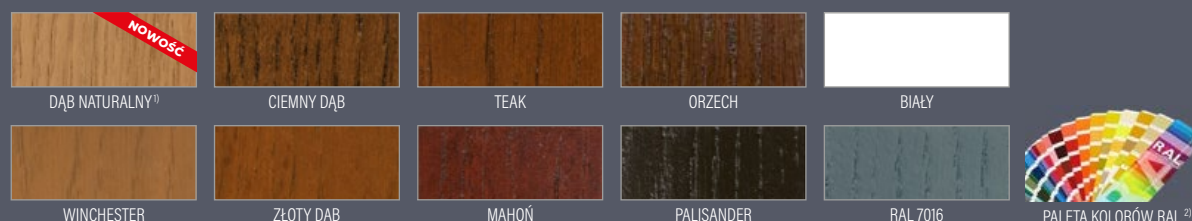

- ◀ 72 ▶ ◀ 82 ▶ ◀ 102 ▶

RODZAJ

P141

WYKOŃCZENIE

DĄB PROSTY STANDARD

DĄB SĘKATY¹⁾

¹⁾ dopłata 1000 zł netto – kierunek usłojenia może być pionowy lub poziomy, dla drzwi pełnych lub z płytkim frezowaniem

¹⁾ dopłata 500 zł netto – dostępny przy drzwiach gładkich lub z płytkim frezowaniem