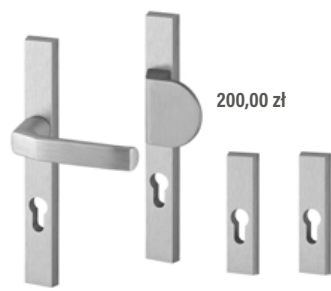

200,00 zł

80,00 zł

AXA SLIM Z RUCHOMĄ GAŁKĄ
kolor INOX

80,00 zł

AXA SLIM
ROZETY DO POCHWYTYCH DWUSTONNYCH