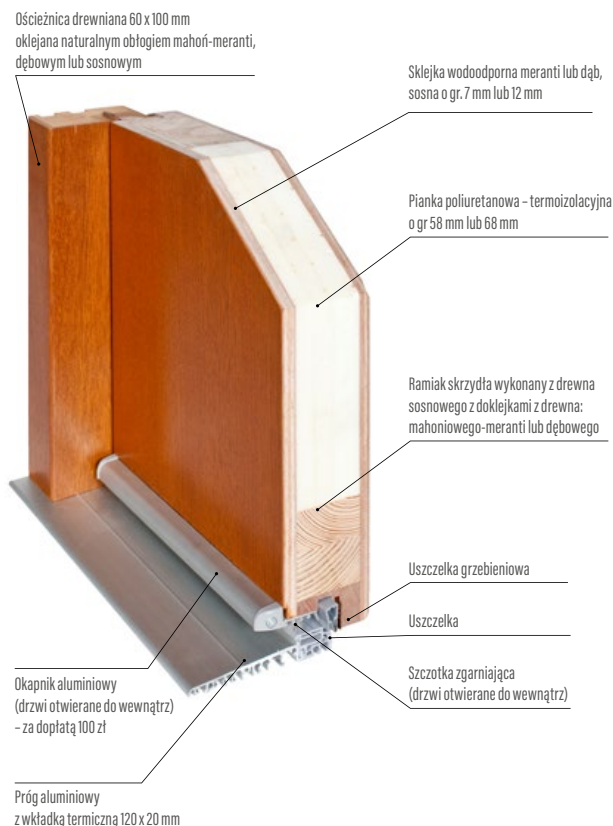

Ościeżnica

- drewno klejone warstwowo z doklejkami mahoń-meranti, dąb lub sosna o wymiarach 100 mm x 60 mm
- próg aluminiowy z przegrodą termiczną lub drewniany

Wykończenie

- trzykrotne malowanie metodą hydrodynamiczną farbami wodorozcieńczalnymi wg palety kolorów ERKADO lub kryjącymi RAL za dopłatą oprócz RAL 9016 (biały) i RAL 7016 (antracyt) (str. 83)

Wymiary

- typowe wg tabeli (str. 82)
- dostępne w wymiarach niestandardowych bez dopłaty za nietypowy wymiar. Dopłata obejmuje wyłącznie drzwi: wyższe niż 212 cm i szersze niż 102 cm

Wyposażenie standardowe

- zamek listwowy na 1 wkładkę, rozstaw 72 mm
- cztery zawiasy regulowane w trzech płaszczyznach
- próg aluminiowy z przegrodą termiczną lub drewniany
- blachy ozdobne, nierdzewne w wybranych modelach:
- pakiet szybowy ze szkłem lakierowanym czarnym w modelach: P120, P121, P122, P123, P124, P125, P126, P127

Wyposażenie za dopłatą

- klamka
- wkładki 45/65
- pochwyt
- zamek biometryczny
- wizjer
- kontrakton alarmowy
- elektrozaczep
- zamek listwowy na dwie wkładki
- wkładka termoizolacyjna do progu
- okapnik aluminiowy (drzwi otwierane do wewnątrz)