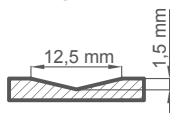

FREZOWANIE

DĄB NATURALNY¹⁾