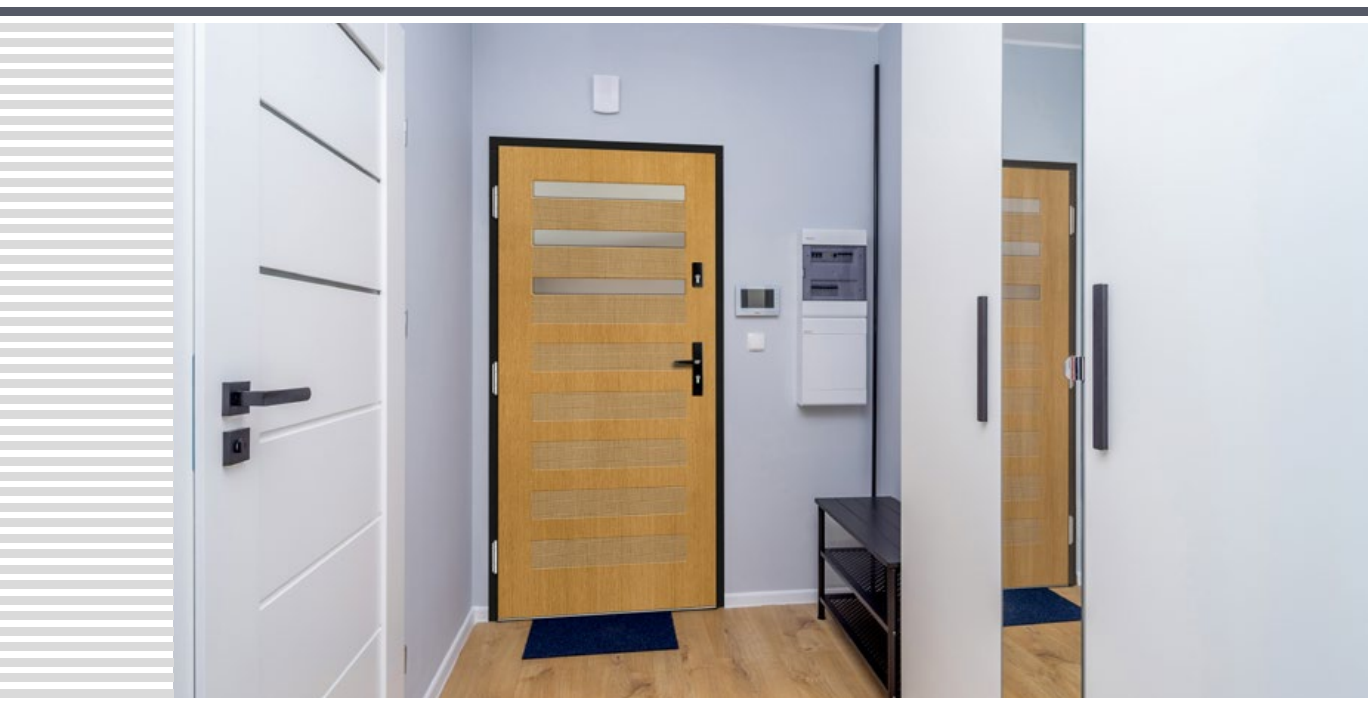

¹⁾ dopłata 500 zł netto – dostępny przy drzwiach gładkich lub z płytkim frezowaniem

²⁾ dopłata 500 zł netto