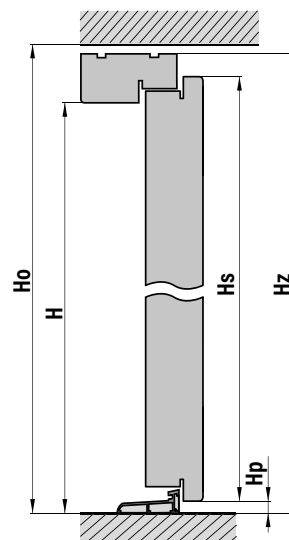

FELC NA PRZYLDZE SKRZYDŁA 18 mm

zalety:

- lepsze doszczelnienie skrzydła do ościeżnicy
- pełne krycie blach zaczepowych