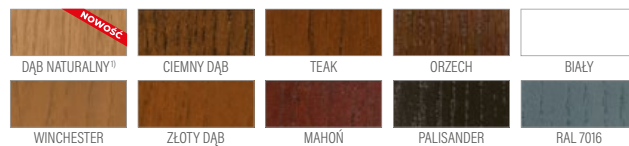

P15

SOSNA **4400 zł***
DĄB / MERANTI **4700 zł***

P11

SOSNA **4400 zł***
DĄB / MERANTI **4700 zł***

P29

SOSNA **4750 zł***
DĄB / MERANTI **5050 zł***

DOPLATA DO GRUBOŚCI

◀82▶ **+800 zł,** ◀102▶ **+2200 zł**