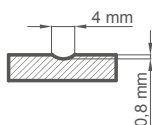

TURAN

cena za skrzydło w standardowej wysokości do 215 cm

1870 zł*

+ cena ościeżnicy na str. 74

DOSTĘPNE SZEROKOŚCI SKRZYDEŁ

60 70 80 90 100 **POD WYMIAR**

FREZOWANIE

WYKOŃCZENIE