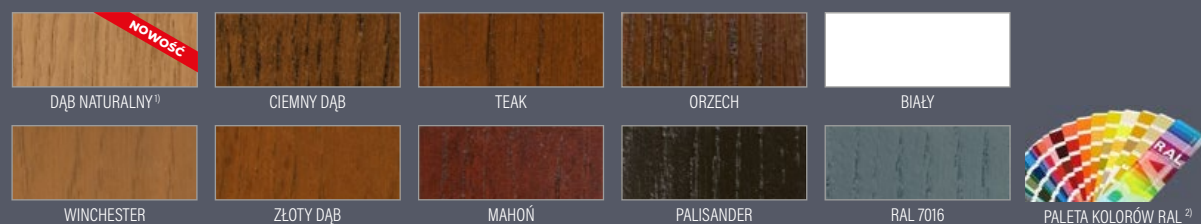

- ◀ 72 ▶ ◀ 82 ▶ ◀ 102 ▶

RODZAJ

P123

WYKOŃCZENIE

DĄB PROSTY STANDARD

DĄB SĘKATY¹⁾

¹⁾ dopłata 1000 zł netto – kierunek ustojenia może być pionowy lub poziomy

¹⁾ dopłata 500 zł netto – dostępny przy drzwiach gładkich lub z płytkim frezowaniem