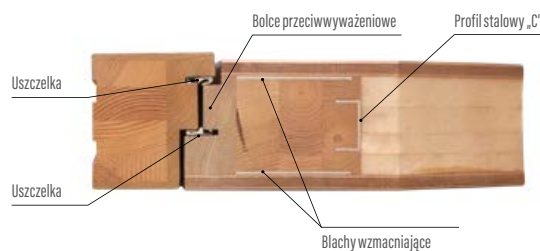

Ościeżnica

- drewno klejone warstwowo z doklejkami mahoń-meranti lub dąb o wymiarach 107 mm x 80 mm
- próg drewniany

Wykończenie

- trzykrotne malowanie metodą hydrodynamiczną farbami wodorozcieńczalnymi wg palety kolorów ERKADO lub kryjącymi RAL za dopłatą oprócz RAL 9016 (biały) i RAL 7016 (antracyt) (str. 83)

Wymiary

- typowe wg tabeli (str. 82)
- dostępne są w wymiarach niestandardowych bez dopłaty za nietypowy wymiar. Dopłata obejmuje wyłącznie drzwi: wyższe niż 214 cm i szersze niż 106 cm.

Wypożyczenie standardowe

- zamek listwowy na 1 wkładkę, rozstaw 72 mm
- trzy zawiasy chowane w trzech płaszczyznach „3D”
- próg aluminiowy z przegrodą termiczną lub drewniany
- blachy ozdobne, nierdzewne w wybranych modelach
- pakiet szybowy ze szkłem lakierowanym czarnym w wybranych modelach

Wypożyczenie za dopłatą

- klamka
- wkładki 55/70
- pochwyt
- zamek biometryczny
- zamek listwowy na 2 wkładki
- wizjer
- elektrozaczep
- wkładka termoizolacyjna do progu
- okapnik aluminiowy (drzwi otwierane do wewnątrz)
- kontrakt alarmowy