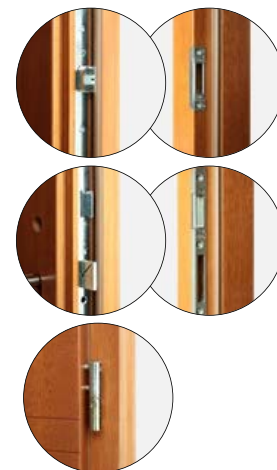

Ościeżnica

- drewno klejone warstwowo z doklejkami mahoń-meranti, dąb lub sosna o wymiarach 100 mm x 60 mm
- próg aluminiowy z przegrodą termiczną lub drewniany

Wykończenie

- trzykrotne malowanie metodą hydrodynamiczną farbami wodorozcieńczalnymi wg palety kolorów ERKADO lub kryjącymi RAL za dopłatą oprócz RAL 9016 (biały) i RAL 7016 (antracyt) (str. 83)

Wymiary

- typowe wg tabeli (str. 82)
- dostępne w wymiarach niestandardowych bez dopłaty za nietypowy wymiar. Dopłata obejmuje wyłącznie drzwi: wyższe niż 212 cm i szersze niż 102 cm

Wyposażenie standardowe

- zamek listwowy na 1 wkładkę, rozstaw 72 mm
- cztery zawiasy regulowane w trzech płaszczyznach
- próg aluminiowy z przegrodą termiczną lub drewniany
- blachy ozdobne, nierdzewne w wybranych modelach:
- pakiet szybowy ze szkłem lakierowanym czarnym w modelach: P120, P121, P122, P123, P124, P125, P126, P127

Wyposażenie za dopłatą

- klamka
- wkładki 45/65
- pochwyt
- zamek biometryczny
- wizjer
- kontrakton alarmowy
- elektrozaczep
- zamek listwowy na dwie wkładki
- wkładka termoizolacyjna do progu
- okapnik aluminiowy (drzwi otwierane do wewnątrz)