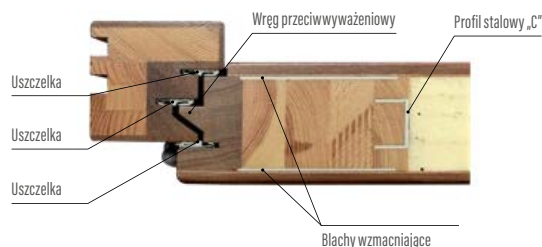

Ościeżnica

- drewno klejone warstwowo z doklejkami mahoń-meranti lub dąb o wymiarach 100 mm x 80 mm
- próg aluminiowy z przegrodą termiczną lub drewniany

Wykończenie

- trzykrotne malowanie metodą hydrodynamiczną farbami wodorozcieńczalnymi wg palety kolorów ERKADO lub kryjącymi RAL za dopłatą oprócz RAL 9016 (biały) i RAL 7016 (antracyt) (str. 83)

Wymiary

- typowe wg tabeli (str. 82)
- dostępne są w wymiarach niestandardowych bez dopłaty za nietypowy wymiar. Dopłata obejmuje wyłącznie drzwi: wyższe niż 214 cm i szersze niż 106 cm.

Wypożyczenie standardowe

- zamek listwowy na 1 wkładkę, rozstaw 92 mm
- trzy zawiasy regulowane w trzech płaszczyznach „3D”
- próg aluminiowy z przegrodą termiczną lub drewniany
- blachy ozdobne, nierdzewne w wybranych modelach

Wypożyczenie za dopłatą

- klamka
- wkładki 60/65
- pochwyt
- zamek biometryczny
- wizjer
- elektrozaczep
- wkładka termoizolacyjna do progu
- okapnik aluminiowy (drzwi otwierane do wewnątrz)
- kontrakt alarmowy