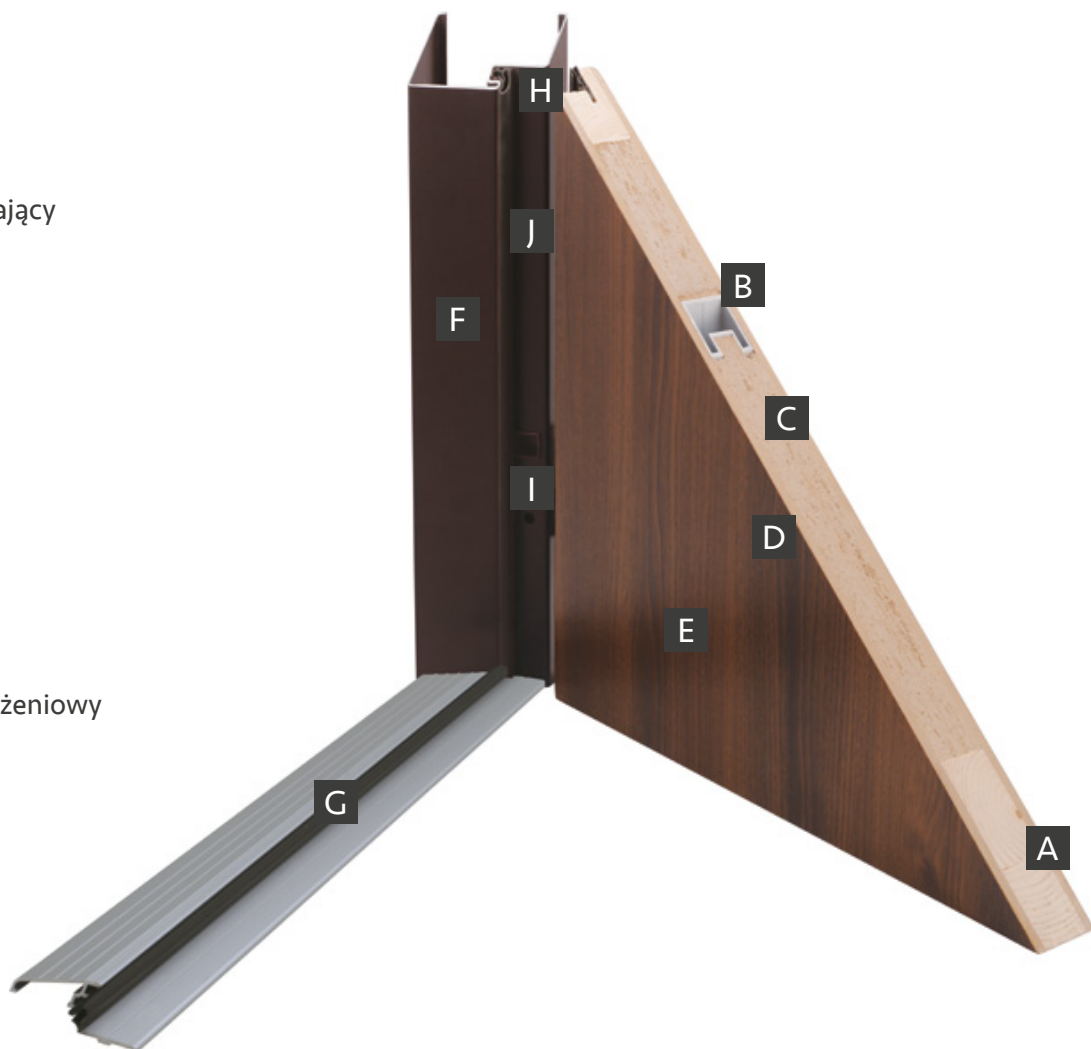

Ościeżnice stalowe

Ościeżnice stalowe oferujemy w dwóch wersjach konstrukcyjnych, co pozwala na dopasowanie ich do posiadanych otworów montażowych. Pokrywamy je farbą proszkową w kolorze RAL 8017 (brązowym), bez względu na wybrany kolor okleiny skrzydła. Drzwi oparte na ościeżnicy z tej grupy wyposażone są w próg aluminiowy.

Nie są dostępne w wymiarze „80NW”

- **A** ramiak z drewna klejonego
- **B** aluminiowy profil wzmacniający
- **C** płyta dźwiękochłonna
- **D** płyta MDF o grubości 6 mm
- **E** okleina PCV
- **F** ościeżnica
- **G** próg aluminiowy
- **H** uszczelka
- **I** gniazdo na bolec antywyważeniowy
- **J** zawias 3D*

*umożliwia regulację w trzech płaszczyznach

Dostępne progi*

Srebrny

*Próg w ościeżnicy stalowej nie posiada drewnianej wkładki - w całości wykonany jest z aluminium.

Dźwiękochłonność 32 dB!
(klasa RW)

Wymiary

Rozmiar drzwi	Całkowita szerokość skrzydła	Szerokość zewnętrzna ościeżnicy	Wysokość zewnętrzna ościeżnicy	Szerokość światła przejścia	Wysokość światła przejścia	Zalecana szerokość otworu w ścianie	Zalecana wysokość otworu w ścianie
	Wymiar A	Wymiar B	Wymiar C	Wymiar D	Wymiar E		
Ościeżnica stalowa półowkowa:							
„80”	842 mm	896 mm	2067 mm	800 mm	2000 mm	860 mm	2050 mm
„90”	942 mm	996 mm	2067 mm	900 mm	2000 mm	960 mm	2050 mm
Ościeżnica stalowa pełna							
„80”	842 mm	896 mm	2067 mm	800 mm	2000 mm	920 mm	2080 mm
„90”	942 mm	996 mm	2067 mm	900 mm	2000 mm	1020 mm	2080 mm