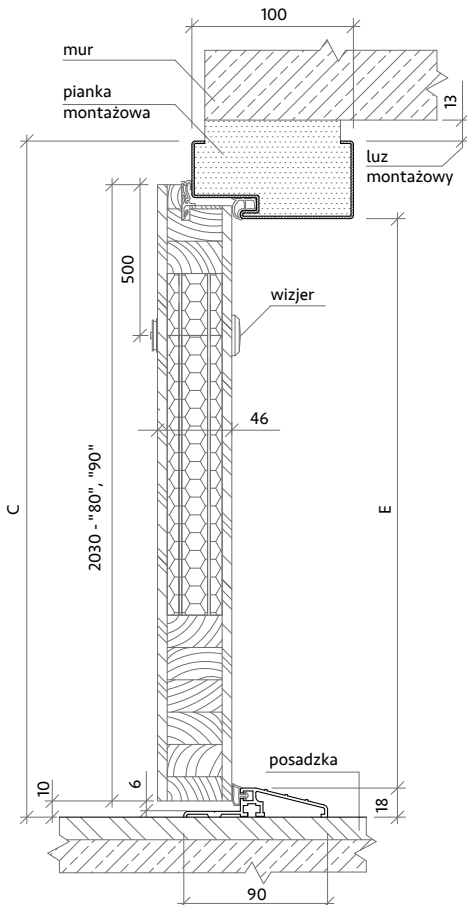

Ościeżnica stalowa pełna

Znaczenie symboli

- A - szerokość skrzydła
- B - szerokość zewnętrzna ościeżnicy
- C - wysokość zewnętrzna ościeżnicy
- D - szerokość światła przejścia
- E - wysokość światła przejścia