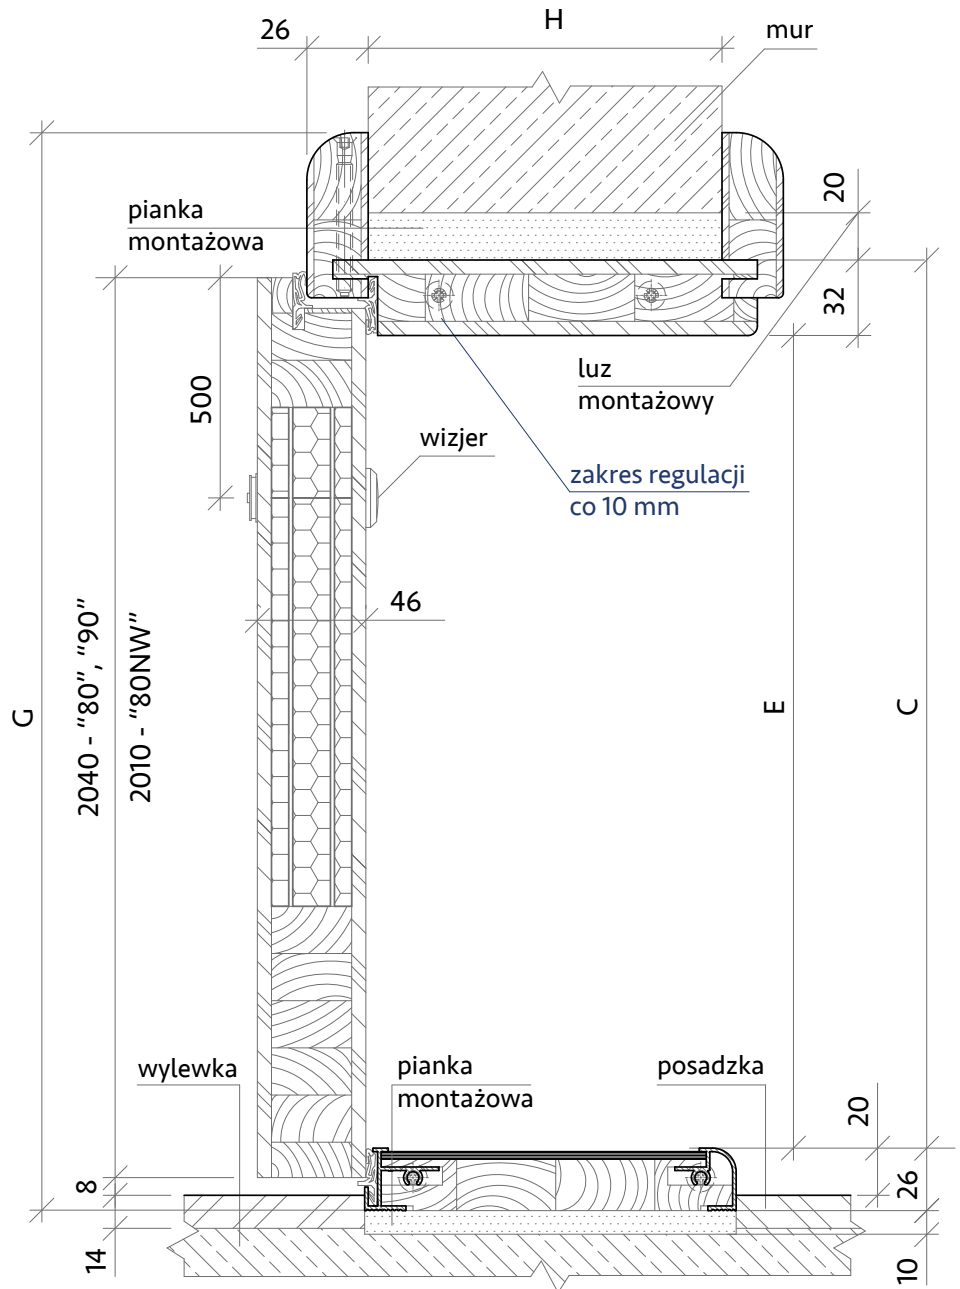

Rysunki techniczne

Znaczenie symboli

- A - szerokość skrzydła
- B - szerokość zewnętrzna ościeżnicy
- C - wysokość zewnętrzna ościeżnicy
- D - szerokość światła przejścia
- E - wysokość światła przejścia
- F - szerokość zewnętrzna ościeżnicy z opaską
- G - wysokość zewnętrzna ościeżnicy z opaską
- H - wymiar ustalony z Klientem bazujący na grubości ściany, w której drzwi będą instalowane

Ważne!

Jeżeli na druku zamówienia nie zostanie zaznaczone inaczej - drzwi zostaną dostarczone w standardzie - **otwierane do wewnątrz**.

**KR
CENTER**
producent drzwi