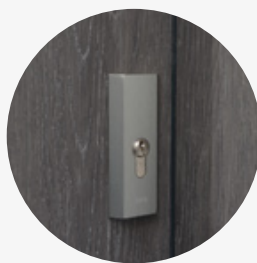

# Polecamy!

Klamka i rozeta Trust posiadają **dodatkową blachę antyrozwierceniową**.

Szyldy montowane są na **trzech śrubach hartowanych**.

Klamka i rozeta Trust od strony zewnętrznej mają **aż 12 mm grubości**.