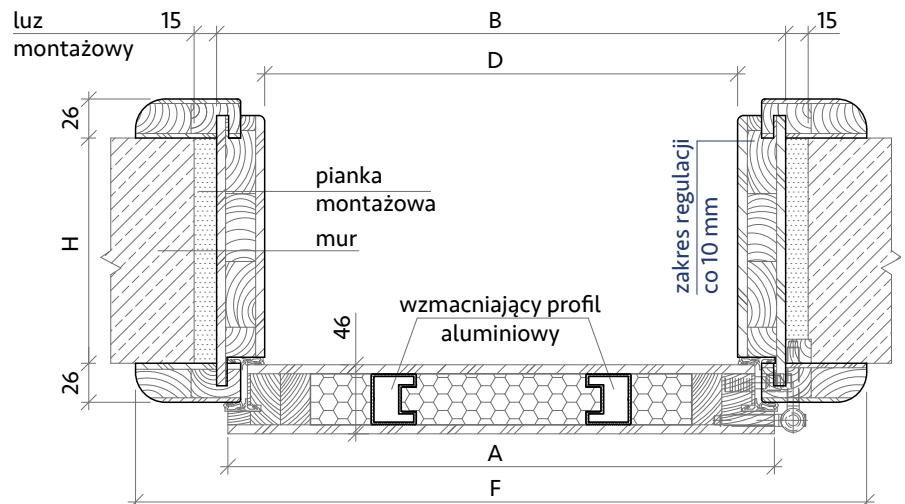

Rysunki techniczne

Znaczenie symboli

- A - szerokość skrzydła
- B - szerokość zewnętrzna ościeżnicy
- C - wysokość zewnętrzna ościeżnicy
- D - szerokość światła przejścia
- E - wysokość światła przejścia
- F - szerokość zewnętrzna ościeżnicy z opaską
- G - wysokość zewnętrzna ościeżnicy z opaską
- H - wymiar ustalony z Klientem bazujący na grubości ściany, w której drzwi będą instalowane

Ważne!

Jeżeli na druku zamówienia nie zostanie zaznaczone inaczej - drzwi zostaną dostarczone w standardzie - **otwierane do wewnątrz**.

**KR
CENTER**
producent drzwi