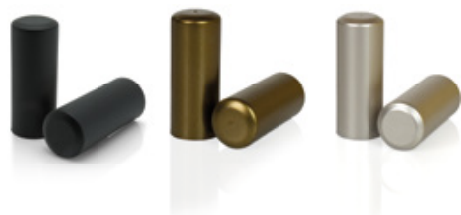

# Polecamy!

Klamka i rozeta Trust posiadają **dodatkową blachę antyrozwierceniową**.

Szyldy montowane są na **trzech śrubach hartowanych**.

Klamka i rozeta Trust od strony zewnętrznej mają **aż 12 mm grubości**.

## Ostonki na zawiasy

Kolory: czarny, patyna, nikiel-satyna

**netto 35,00 zł** z 23% VAT 43,05 zł  
za komplet