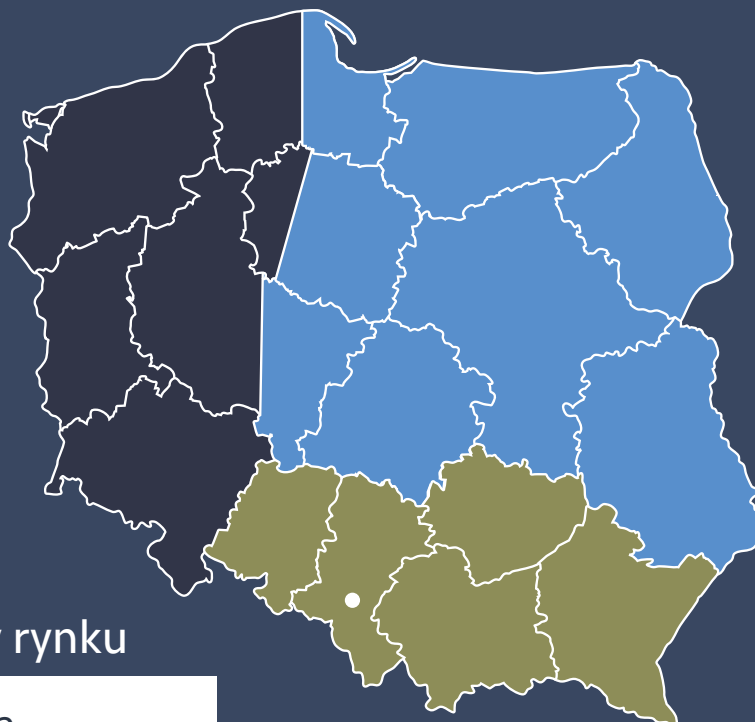

KR CENTER®

producent drzwi

Koordynatorzy rynku

	+48 782 322 422
	+48 669 133 330
	+48 887 540 540

Sprzedż produktów KR CENTER® odbywa się za pośrednictwem szerokiej sieci punktów sprzedażi znajdujących się w całej Polsce. Ich pełną listę znajdą Państwo na stronie internetowej:

www.krcenter.pl

KR CENTER SP. z o.o.
ul. Bukowa 1
44-300 Wodzisław Śląski

tel: +48 32 478 15 80
e-mail: biuro@krcenter.pl

Dobre otwarcie na świat...