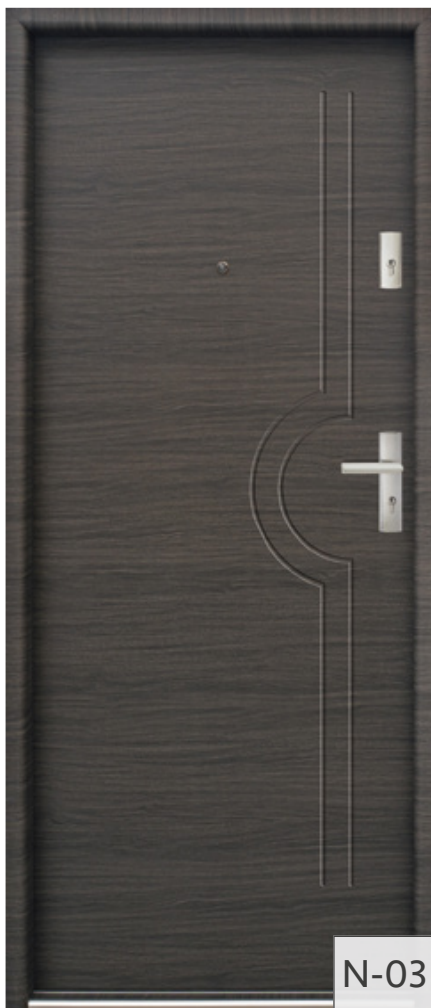

N-03

kolor na zdjęciu: grafit horyzont