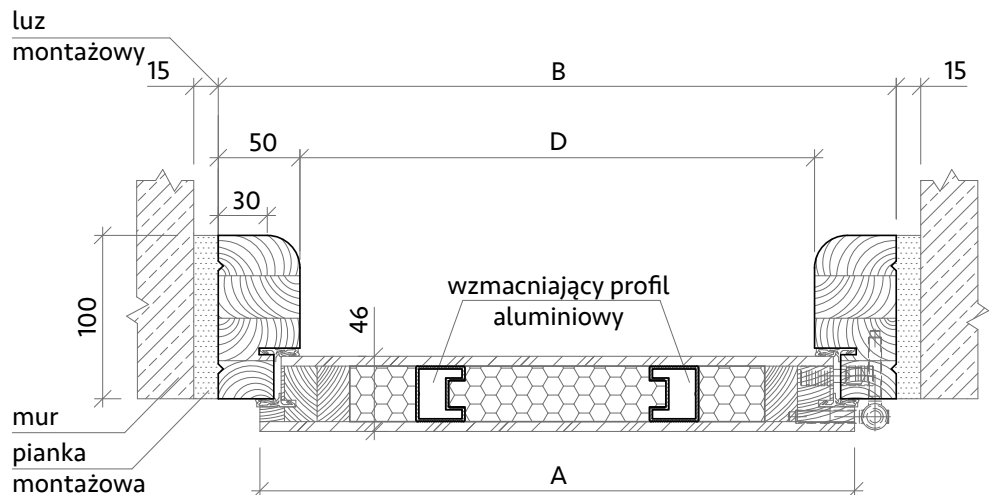

Rysunki techniczne

Znaczenie symboli

- A - szerokość skrzydła
- B - szerokość zewnętrzna ościeżnicy
- C - wysokość zewnętrzna ościeżnicy
- D - szerokość światła przejścia
- E - wysokość światła przejścia

Ważne!

Jeżeli na druku zamówienia nie zostanie zaznaczone inaczej - drzwi zostaną dostarczone w standardzie - **otwierane do wewnątrz**.

**KR
CENTER**
producent drzwi