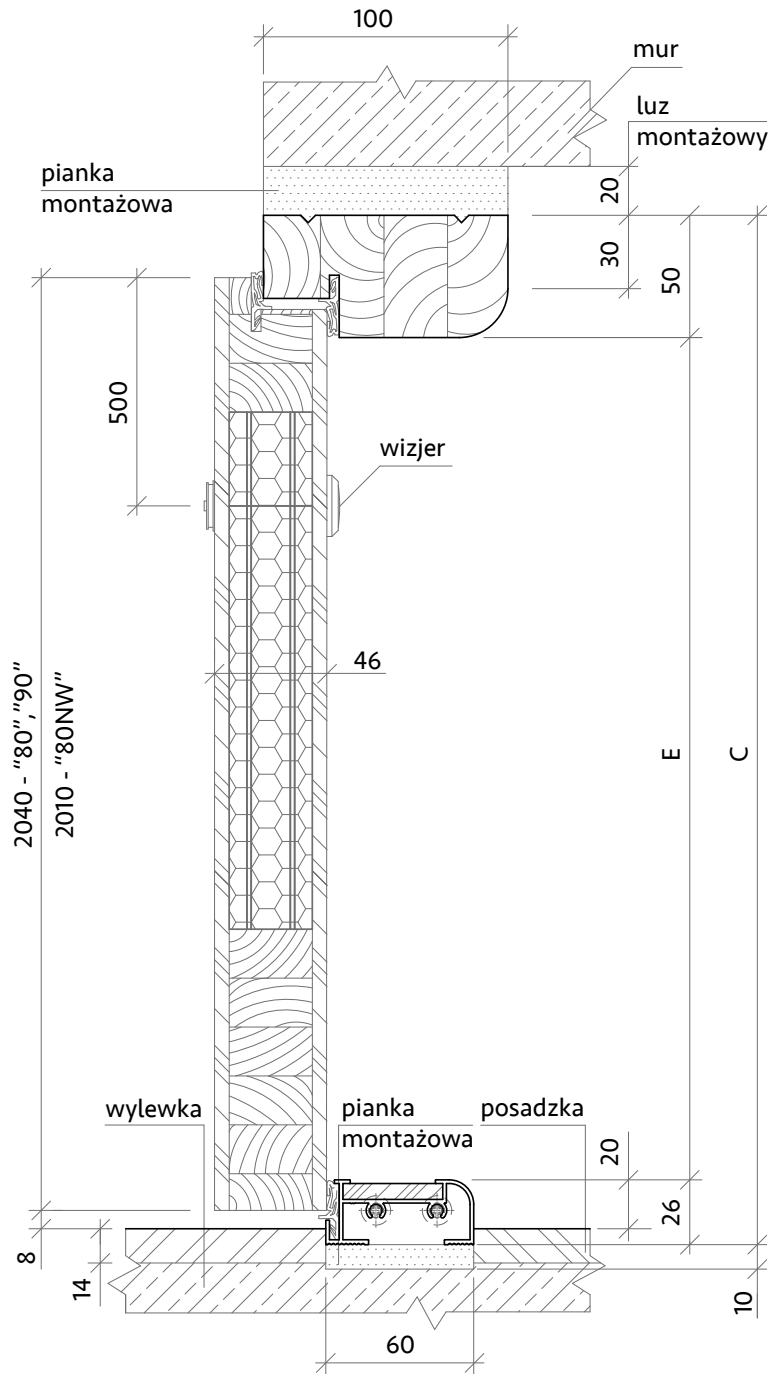

Rysunki techniczne

Znaczenie symboli

- A - szerokość skrzydła
- B - szerokość zewnętrzna ościeżnicy
- C - wysokość zewnętrzna ościeżnicy
- D - szerokość światła przejścia
- E - wysokość światła przejścia

Ważne!

Jeżeli na druku zamówienia nie zostanie zaznaczone inaczej - drzwi zostaną dostarczone w standardzie - **otwierane do wewnątrz**.

**KR
CENTER**
producent drzwi