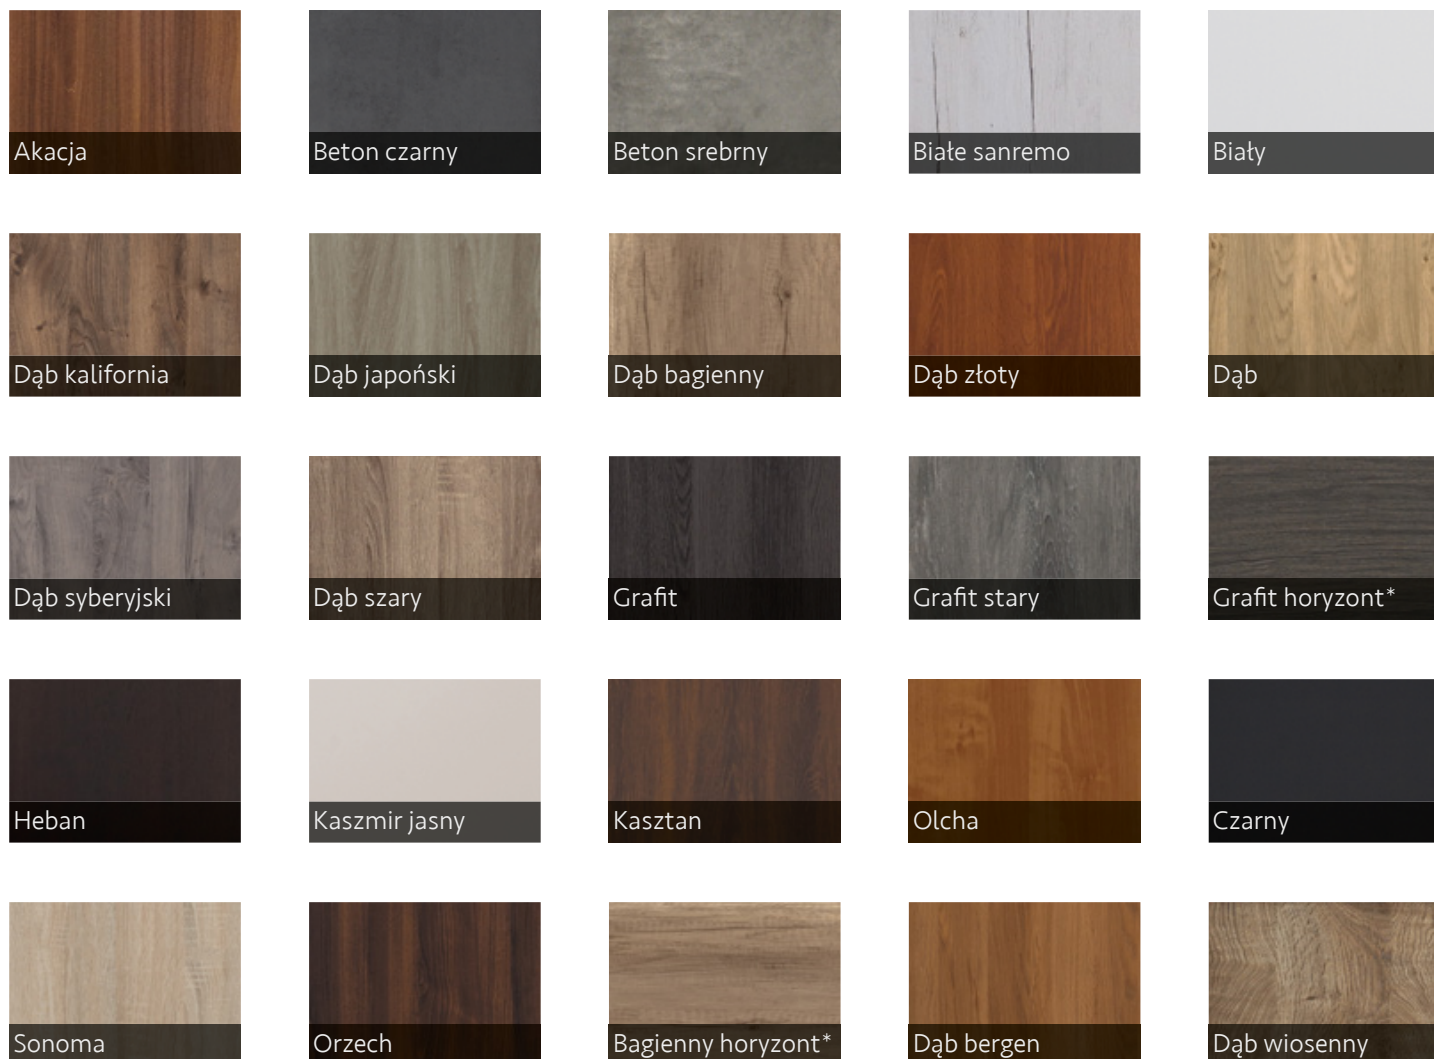

2021

Katalog

Drzwi wejściowe do mieszkań

Bastion

**KR**  
**CENTER**<sup>®</sup>  
producent drzwi

edycja 3

# Okleiny

\*ustojenie okleiny poziome

Szeroki wybór kolorystyki oklein  
gwarancją na idealnie dopasowane  
wnętrze!

Lacobel 6

Alu Black 8

Alu Patina 10

Alu 12

Alu Radius 16