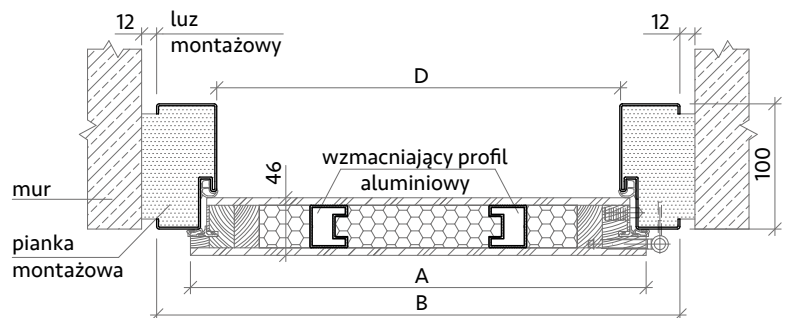

Ważne!

Jeżeli na druku zamówienia nie zostanie zaznaczone inaczej - drzwi zostaną dostarczone w standardzie - **otwierane do wewnątrz**.