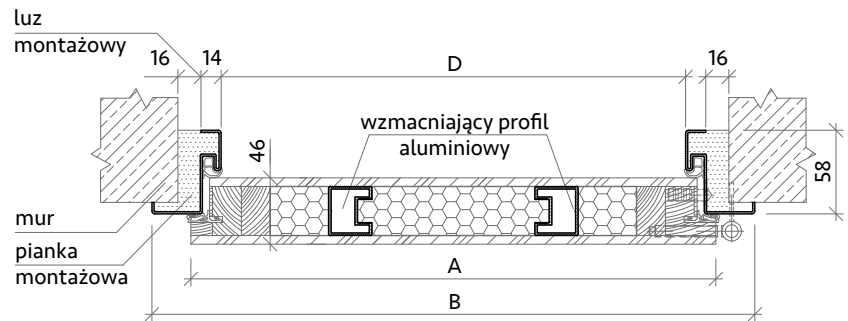

Rysunki techniczne

Ościeżnica stalowa półwkłowa