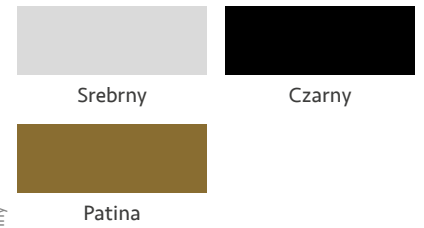

Dostępne progi*

Srebrny

Czarny

Patina

*Próg w kolorze czarnym oraz patina dostępne jedynie dla drzwi z ościeżnicami drewnianymi.

Okucia

Specjalnie dla Państwa przygotowaliśmy komplety okuć, które stworzą **idealną kompozycję** wraz z wybranymi drzwiami wejściowymi do mieszkań. Poza dopasowanymi kolorystycznie modelami proponujemy również warianty **antywłamaniowe**. Wszystkie dostępne okucia znajdują się na **stronie 32**.