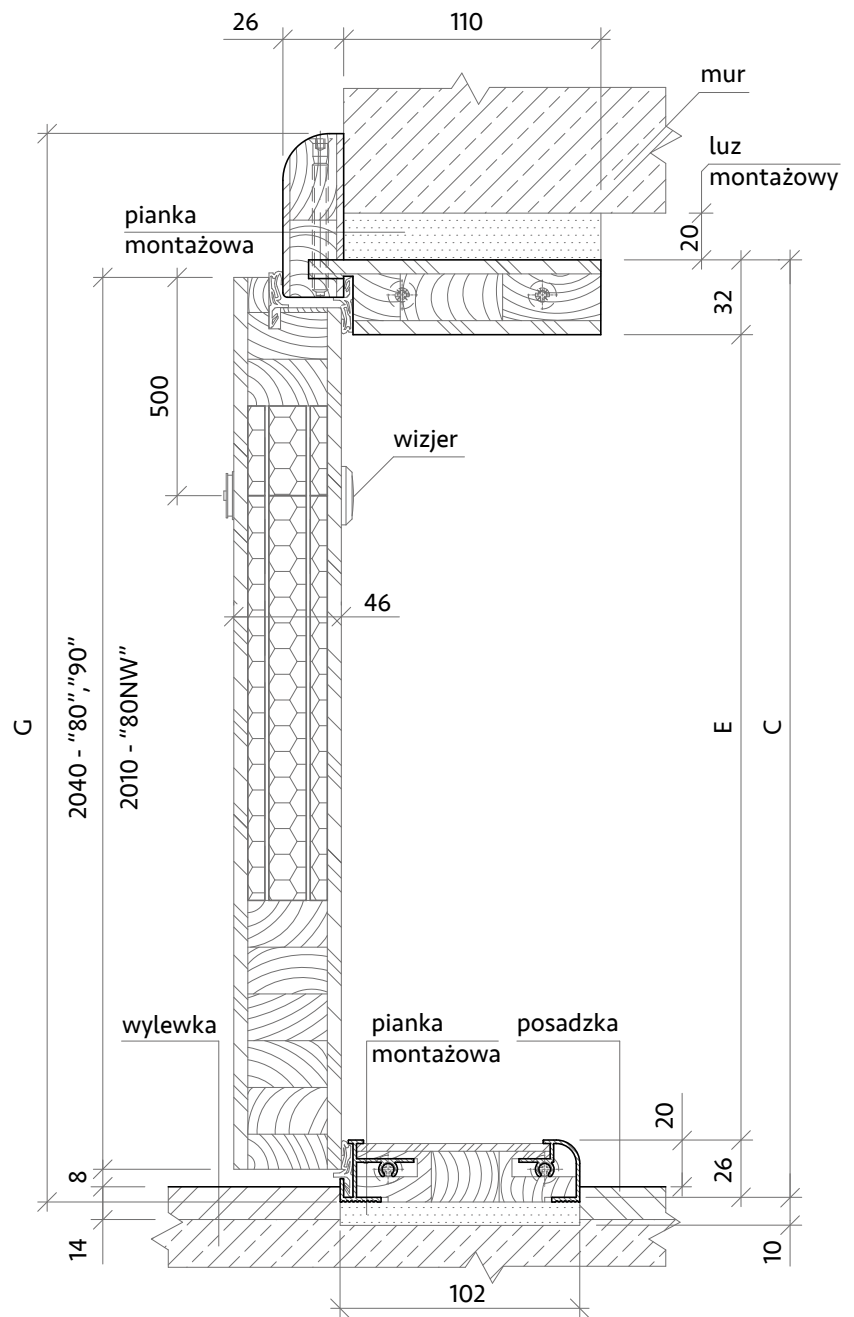

Znaczenie symboli

- A - szerokość skrzydła
- B - szerokość zewnętrzna ościeżnicy
- C - wysokość zewnętrzna ościeżnicy
- D - szerokość światła przejścia
- E - wysokość światła przejścia
- F - szerokość zewnętrzna ościeżnicy z opaską
- G - wysokość zewnętrzna ościeżnicy z opaską

Ważne!

Jeżeli na druku zamówienia nie zostanie zaznaczone inaczej - drzwi zostaną dostarczone w standardzie - **otwierane do wewnątrz**.

**KR
CENTER**
producent drzwi