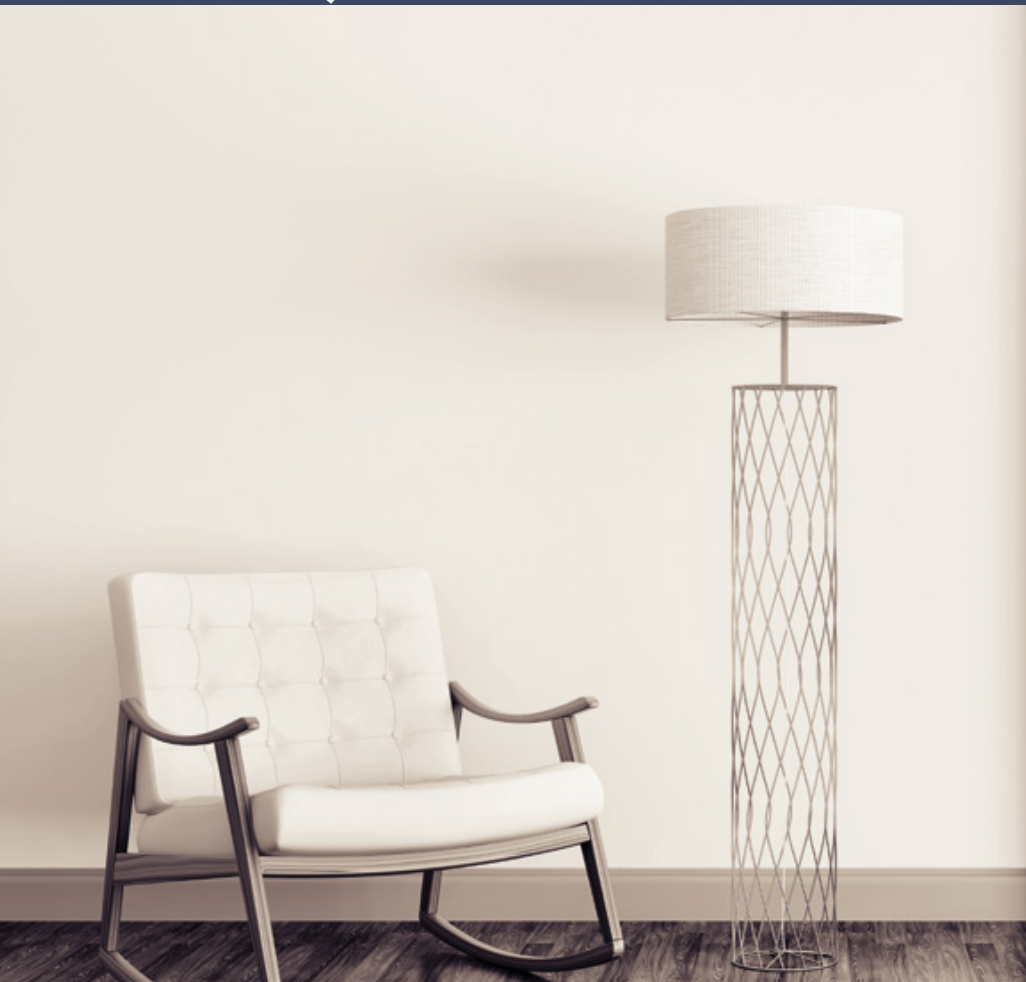

# Kolekcja Lacobel

Bastion L-02

kolor na zdjęciu: dąb kalifornia