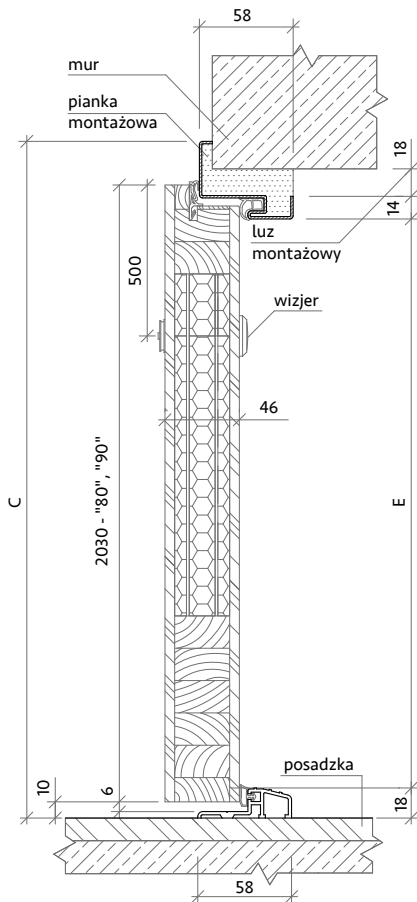

Rysunki techniczne

Ościeżnica stalowa półwkłowa