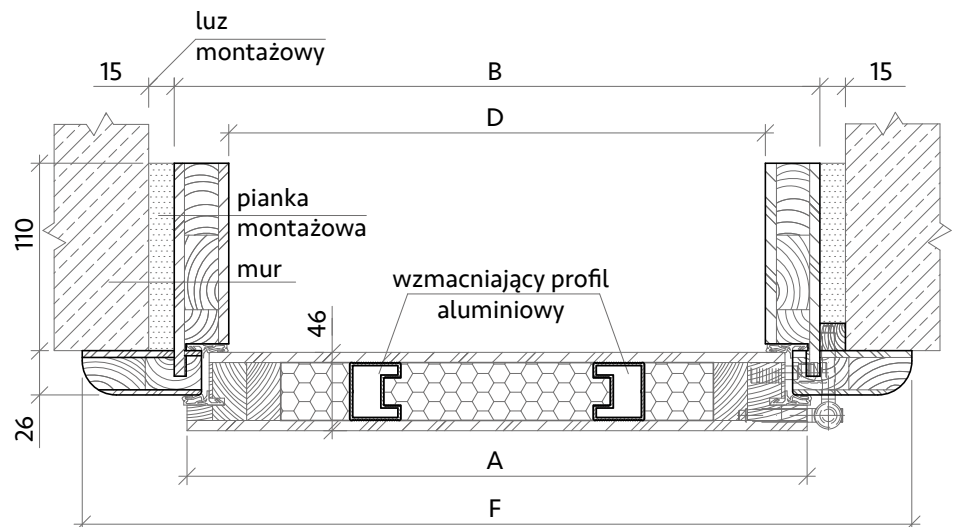

Znaczenie symboli

- A - szerokość skrzydła
- B - szerokość zewnętrzna ościeżnicy
- C - wysokość zewnętrzna ościeżnicy
- D - szerokość światła przejścia
- E - wysokość światła przejścia
- F - szerokość zewnętrzna ościeżnicy z opaską
- G - wysokość zewnętrzna ościeżnicy z opaską

Ważne!

Jeżeli na druku zamówienia nie zostanie zaznaczone inaczej - drzwi zostaną dostarczone w standardzie - **otwierane do wewnątrz**.

**KR
CENTER**
producent drzwi