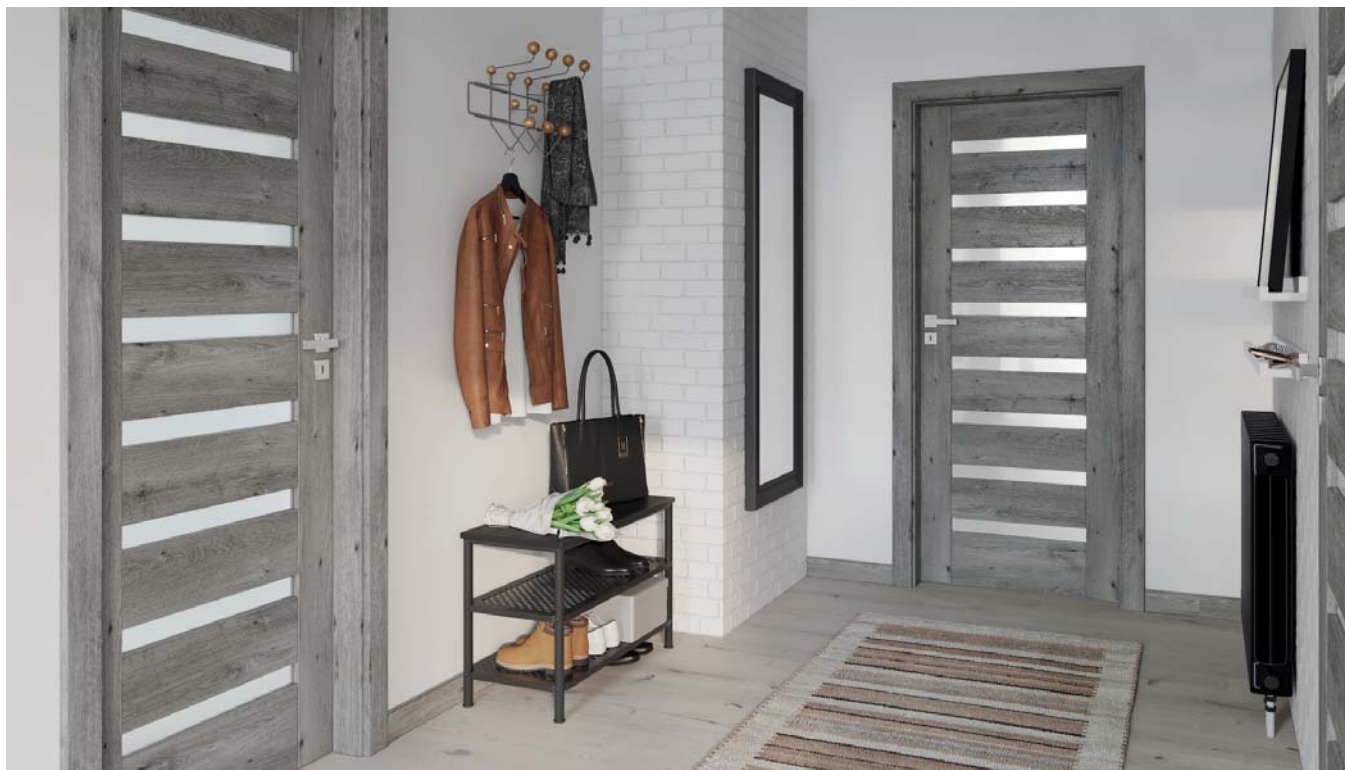

IKONY DOTYCZĄCE OŚCIEŻNICY

Bezprzylgowość

Dostępna regulacja
ościeżnicy

Przylgowość

Opaski
Dostępne w wymiarach
60 mm, 80 mm

WYBIERAJ
PRODUKTY
ZE ZNAKIEM
NAJWYŻSZEJ
JAKOŚCI

NOWOŚCI

Kolekcje Porta VERTE PREMIUM to wyjątkowej jakości produkty ramiakowe, które swoją uniwersalnością wpasują się w każde wnętrze. Charakter tej kolekcji dodatkowo podkreślą wyjątkowe klamki z nowej kolekcji Porta, które zostały specjalnie dobrane przez naszych projektantów, tak aby podkreślić styl tego produktu i jego wyjątkowość.

NOWOŚĆ Porta VERTE PREMIUM, GRUPA A

NOWOŚĆ Porta VERTE PREMIUM, GRUPA B

NOWOŚCI

NOWOŚĆ klamka ELEGANT

NOWOŚĆ klamka SIMPLE

NOWOŚĆ Porta VERTE PREMIUM, GRUPA C

NOWOŚĆ Porta VERTE PREMIUM, GRUPA D

Porta VERTE PREMIUM, grupa A