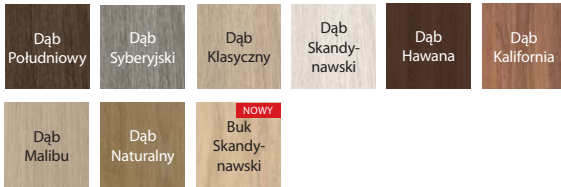

Okleina Premium ★★★★★☆

Okleina Portaperfect 3D* ★★★★★☆

* Okleina z efektem dotykowym przypominającym strukturę drewna

CENNIK NETTO | BRUTTO PLN

MODELE	Portasynchro 3D	Okleina Premium, Portaperfect 3D
D0 - D8	529 | 650,67	609 | 749,07

DOPLATY ORAZ DODATKOWE INFORMACJE patrz str. 43

Porta VERTE PREMIUM D