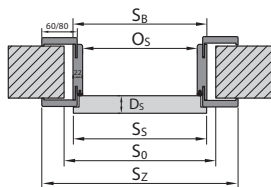

Wymiary montażowe drzwi

OŚCIEŻNICA PORTA SYSTEM

OŚCIEŻNICA MINIMAX

OŚCIEŻNICA PORTA SYSTEM ELEGANCE

OŚCIEŻNICA LEVEL

SYSTEM PRZESUWNY NAŚCIENNY PORTA

SYSTEM PRZESUWNY WEWNĄTRZŚCIENNY KOMPAKT

LEGENDA DO WYMIARÓW