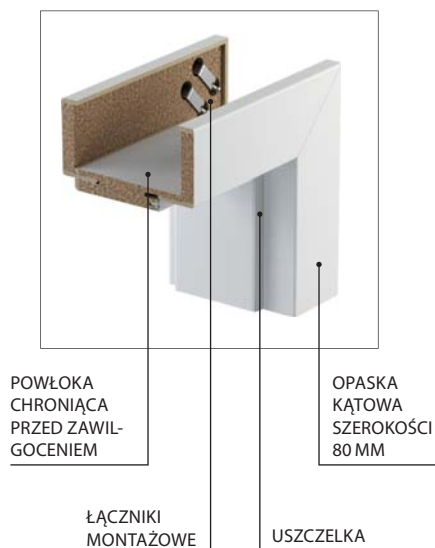

Cena ościeżnicy do drzwi dwuskrzydłowych +50%

CENNIK NETTO | BRUTTO PLN PANELU REGULUJĄCEGO

ZAKRES SZEROKOŚCI MURU	Portadecor, Portasynchro 3D	Portaperfect 3D	Okleina Premium
A (80 mm) poziom	20 24,6	21 25,83	23 28,29
B (160 mm) poziom	31 38,13	32 39,36	35 43,05
A (80 mm) pion (kpl.)	57 70,11	59 72,57	64 78,72
B (160 mm) pion (kpl.)	80 98,4	89 109,47	97 119,31

Cena paneli poziomych do drzwi dwuskrzydłowych +50%

DOPLATY

- zawiasy PRIME 20 | **24,60**
- wzmocnienie pod samozamykacz 39 | **47,97**

Ościeżnica Porta SYSTEM ELEGANCE

BEZPRZYLGOWA

KONSTRUKCJA OŚCIEŻNICY

Ościeżnica składa się z:

- belek głównych: poziomej oraz dwóch pionowych wykonanych z materiałów drewnopochodnych, i wyposażonych w niezbędne okucia i akcesoria
- listew opaskowych 80 mm

Ościeżnica Porta SYSTEM ELEGANCE jest produkowana i dostarczana do Klienta w postaci kompletu elementów przeznaczonych do składania na miejscu budowy.