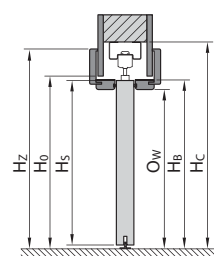

Wymiary montażowe drzwi

OŚCIEŻNICA PORTA SYSTEM

OŚCIEŻNICA MINIMAX

OŚCIEŻNICA PORTA SYSTEM ELEGANCE

OŚCIEŻNICA LEVEL

SYSTEM PRZESUWNY NAŚCIENNY PORTA

SYSTEM PRZESUWNY WEWNĄTRZŚCIENNY KOMPAKT

LEGENDA DO WYMIARÓW