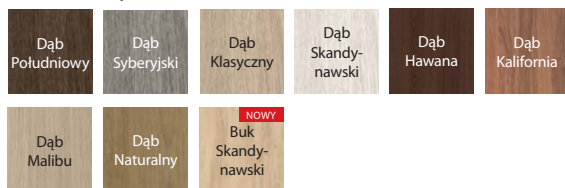

120 - 200

40 mm

KOLORYSTYKA

Okleina Portasynchro 3D ★★★★★☆

Okleina Portaperfect 3D* ★★★★★☆

* Okleina z efektem dotykowym przypominającym strukturę drewna

CENNIK NETTO | BRUTTO PLN

MODELE	Portasynchro 3D	Portaperfect 3D
B0 - B3	509 626,07	589 724,47