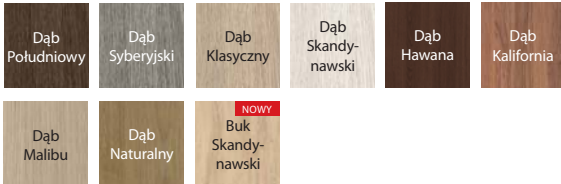

Okleina Premium ★★★★★☆

Okleina Portaperfect 3D* ★★★★★☆

* Okleina z efektem dotykowym przypominającym strukturę drewna

CENNIK NETTO | BRUTTO PLN

	Portadecor, Portasynchro 3D	Portaperfect 3D	Okleina Premium
SYSTEM WEWNĄTRZSCIENNY	POJEDYNCZY		
OŚCIEŻNICA	411 | 505,53	436 | 536,28	466 | 573,18
KASETA KONSTRUKCYJNA	633 | 778,59	633 | 778,59	633 | 778,59

SYSTEM WEWNĄTRZSCIENNY	PODWÓJNY		
OŚCIEŻNICA	422 | 519,06	457 | 562,11	487 | 599,01
KASETA KONSTRUKCYJNA	1282 | 1576,86	1282 | 1576,86	1282 | 1576,86

SYSTEM WEWNĄTRZSCIENNY KOMPAKT

Kompletny zestaw drzwi przesuwanych wewnętrznych składa się z:

- ościeżnicy
- kasety konstrukcyjnej
- skrzydła w wersji przesuwnej¹

KONSTRUKCJA

System przesuwany wewnętrzny KOMPAKT składa się z:

- kasety konstrukcyjnej wewnętrznej wraz z elementami jezdny
- ościeżnicy wykonanej z płyty wiórowej oraz MDF

WYKOŃCZENIE

- ościeżnica jest pokryta okleinami w kolorystyce zgodnej z ofertą PORTA (Portadecor, Portasynchro 3D, Okleina Premium, Portaperfect 3D)
- kasety i szyna wykonane są z blachy ocynkowanej, szyna aluminiowa, wózki jezdne oraz stalowa śruba mocująca

WYPOSAŻENIE

- kasety konstrukcyjnej
- szyna z wózkami jezdny
- uszczelka szczotkowa przeciwkurzowa wciskana
- przewodnik skrzydła (do zamontowania w podłodze)
- ościeżnica
- łączniki montażowe
- zaczep zamka hakowego (opcja za dopłatą)

WYMIARY

- jednoskrzydłowe: „60”, „70”, „80”, „90”, „100”
- dwuskrzydłowe: „60+60”, „70+70”, „80+80”, „90+90”, „100+100”

OŚCIEŻNICE

- ościeżnica dedykowana KOMPAKT, wymiary patrz str. 45

UWAGI

- Krajowa Ocena Techniczna ITB-KOT-2017/0184 wydanie 1.
- System przygotowany do ścianek kartonowo-gipsowych o szerokości 125 mm.
- Montaż systemu przesuwanego należy wykonać w pomieszczeniach z kompletnie wykończonymi ścianami (tapety, malowanie, kafelkowanie itp.) oraz podłogami (np. parkiet).
- System przesuwany jest produkowany i dostarczany w postaci kompletu elementów przeznaczonych do złożenia na miejscu montażu.
- Zestaw jest uniwersalny i nie posiada strony. Kierunek otwierania można zmienić poprzez mocowanie belki odbojowej na lewej bądź prawej stronie ościeżnicy w wersji tunelowej.

¹ Nie jest zawarte w cenie.