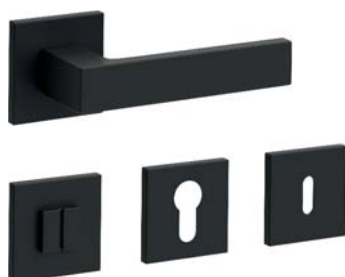

■ ELEGANT

NOWOŚĆ

KLAMKA METALOWA Z ROZETĄ SLIM 6 MM

srebrny

ZWYKŁA

125 | **153,75**

PATENTOWA

125 | **153,75**

Z BLOKADĄ WC

139 | **170,97**

biały, czarny

132 | **162,36**

132 | **162,36**

146 | **179,58**

POLECAMY!

Cienka, 6 mm rozeta to nowoczesna forma i klasa sama w sobie.