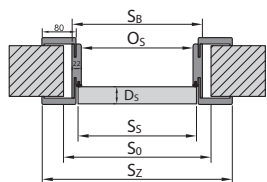

Wymiary montażowe drzwi

OŚCIEŻNICA PORTA SYSTEM

OŚCIEŻNICA MINIMAX

OŚCIEŻNICA PORTA SYSTEM ELEGANCE

OŚCIEŻNICA LEVEL

SYSTEM PRZESUWNY NAŚCIENNY PORTA

SYSTEM PRZESUWNY WEWNĄTRZŚCIENNY KOMPAKT

LEGENDA DO WYMIARÓW