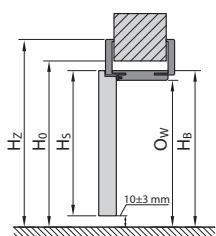

Wymiary montażowe drzwi

OŚCIEŻNICA PORTA SYSTEM

OŚCIEŻNICA MINIMAX

OŚCIEŻNICA PORTA SYSTEM ELEGANCE

OŚCIEŻNICA LEVEL

SYSTEM PRZESUWNY NAŚCIENNY PORTA

SYSTEM PRZESUWNY WEWNĄTRZŚCIENNY KOMPAKT

LEGENDA DO WYMIARÓW