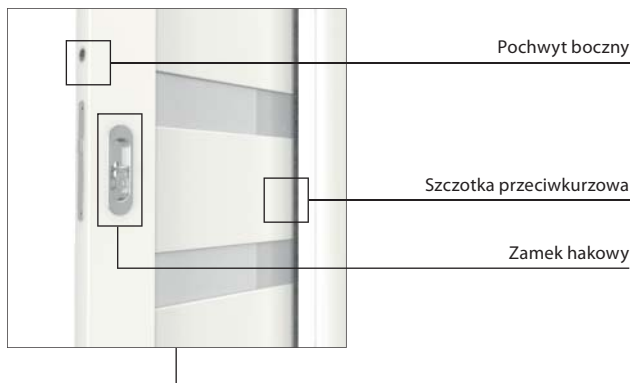

WYMIARY

- jednoskrzydłowe: „60”, „70”, „80”, „90”, „100”
- dwuskrzydłowe: „60+60”, „70+70”, „80+80”, „90+90”, „100+100”

OŚCIEŻNICE

- ościeżnica dedykowana KOMPAKT, wymiary patrz str. 45

UWAGI

- Krajowa Ocena Techniczna ITB-KOT-2017/0184 wydanie 1.
- System przygotowany do ścianek kartonowo-gipsowych o szerokości 125 mm.
- Montaż systemu przesuwanego należy wykonać w pomieszczeniach z kompletnie wykończonymi ścianami (tapety, malowanie, kafelkowanie itp.) oraz podłogami (np. parkiet).
- System przesuwany jest produkowany i dostarczany w postaci kompletu elementów przeznaczonych do złożenia na miejscu montażu.
- Zestaw jest uniwersalny i nie posiada strony. Kierunek otwierania można zmienić poprzez mocowanie belki odbojowej na lewej bądź prawej stronie ościeżnicy w wersji tunelowej.

¹ Nie jest zawarte w cenie.

KONSTRUKCJA OŚCIEŻNICY

Ościeżnica składa się z:

- belki poziomej oraz dwóch belek pionowych wykonanych z MDF wyposażonych w odpowiednie okucia i akcesoria
- listew opaskowych oraz ćwierćwałków (opcja dodatkowa)