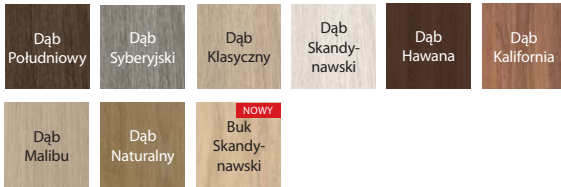

KOLORYSTYKA

Okleina Portasynchro 3D ★★★★★☆

Okleina Premium ★★★★★☆

Okleina Portaperfect 3D* ★★★★★☆

* Okleina z efektem dotykowym przypominającym strukturę drewna

CENNIK NETTO | BRUTTO PLN

MODELE	Portasynchro 3D	Okleina Premium, Portaperfect 3D
A0 - A4	509 626,07	589 724,47