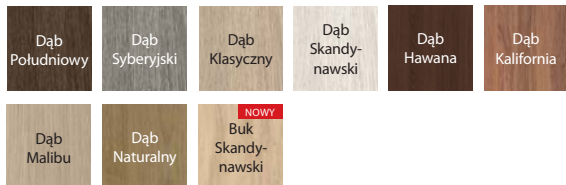

KOLORYSTYKA

Okleina Portadecor ★★★★★☆

Okleina Portasynchro 3D ★★★★★☆

Okleina Premium ★★★★★☆

Okleina Portaperfect 3D* ★★★★★☆

* Okleina z efektem dotykowym przypominającym strukturę drewna

CENNIK NETTO | BRUTTO PLN