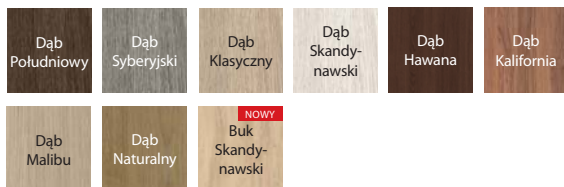

Okleina Premium ★★★★★☆

Okleina Portaperfect 3D* ★★★★★☆

* Okleina z efektem dotykowym przypominającym strukturę drewna

CENNIK NETTO | BRUTTO PLN

MODELE	Portadecor, Portasynchro 3D	Okleina Premium, Portaperfect 3D
B0 - B7	371 | 456,33	537 | 660,51