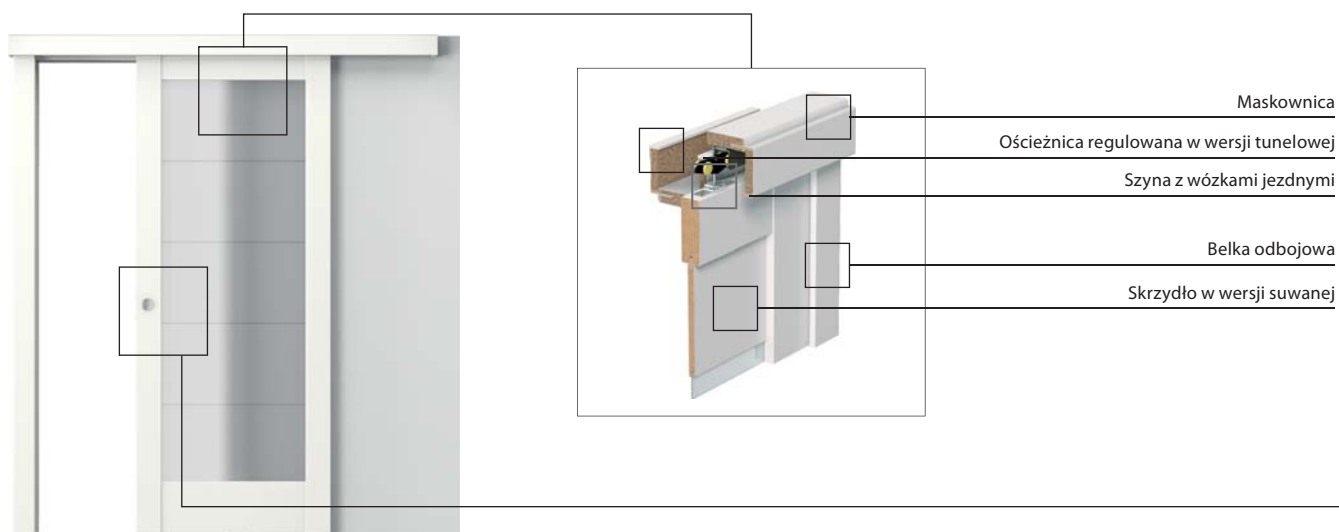

SCHEMAT KONSTRUKCJI SYSTEMU