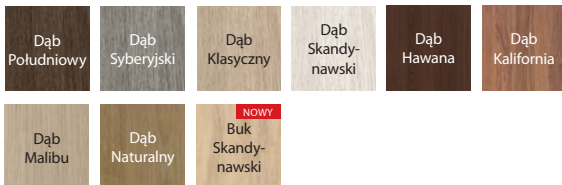

Okleina Premium ★★★★★☆

Okleina Portaperfect 3D* ★★★★★☆

* Okleina z efektem dotykowym przypominającym strukturę drewna

CENNIK NETTO | BRUTTO PLN

MODELE	Portadecor, Portasynchro 3D	Okleina Premium, Portaperfect 3D
D0 - D7	407 | 500,61	573 | 704,79
D0 - D7 INTARSJE	447 | 549,81	613 | 753,99

DOPLĄTY ORAZ DODATKOWE INFORMACJE patrz str. 43

Porta VERTE HOME D