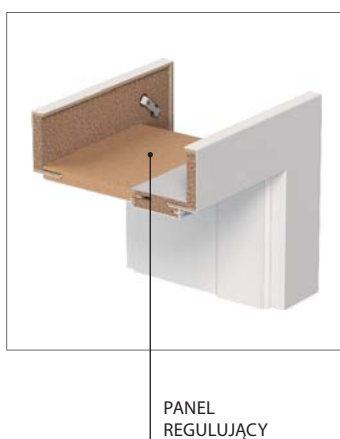

Cena ościeżnicy i listew do drzwi dwuskrzydłowych +50%

* Komplet na jedną stronę.

** Cena za 1 szt. długości 2150 mm.

DOPLĄTY

- zawiasy PRIME 20 | **24,60**

Ościeżnica Porta SYSTEM

PRZYLGOWA

KONSTRUKCJA OŚCIEŻNICY

Ościeżnica składa się z:

- belek głównych: poziomej oraz dwóch pionowych wykonanych z materiałów drewnopochodnych, i wyposażonych w niezbędne okucia i akcesoria
- listew opaskowych 60 mm lub 80 mm

Ościeżnica Porta SYSTEM jest produkowana i dostarczana do Klienta w postaci kompletu elementów przeznaczonych do składania na miejscu budowy.