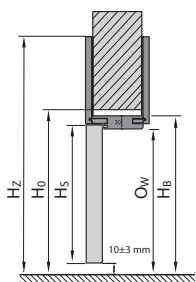

Wymiary montażowe drzwi

OŚCIEŻNICA PORTA SYSTEM

OŚCIEŻNICA MINIMAX

OŚCIEŻNICA PORTA SYSTEM ELEGANCE

OŚCIEŻNICA LEVEL

SYSTEM PRZESUWNY NAŚCIENNY PORTA

SYSTEM PRZESUWNY WEWNĄTRZŚCIENNY KOMPAKT

LEGENDA DO WYMIARÓW