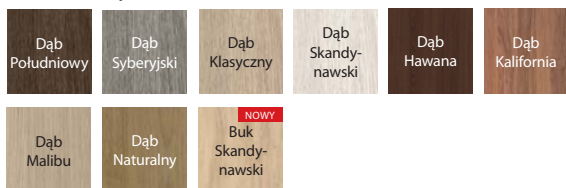

Okleina Portaperfect 3D* ★★★★★☆

* Okleina z efektem dotykowym przypominającym strukturę drewna

CENNIK NETTO | BRUTTO PLN

MODELE	Portadecor, Portasynchro 3D	Portaperfect 3D
E0	392 | 482,16	472 | 580,56
E0 TABLICA	590 | 725,7	670 | 824,1
E1, E5	472 | 580,56	552 | 678,96
F5	578 | 710,94	658 | 809,34

DOPLĄTY ORAZ DODATKOWE INFORMACJE patrz str. 43