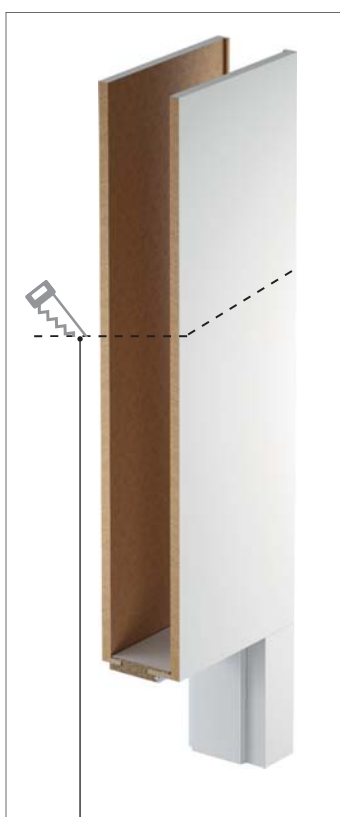

Cena paneli poziomych do drzwi dwuskrzydłowych +50%

DOPLĄTY

- trzeci zawias 3D 66 | **81,18**
- wzmocnienie pod samozamykacz 39 | **47,97**

Ościeżnica Porta LEVEL

BEZPRZYLGOWA

USZCZELKA

OPASKA
KĄTOWA
SZEROKOŚCI
80 MM

MOŻLIWOŚĆ
SAMODZIELNEGO
SKRÓTU DO WYMAGANEJ
WYSOKOŚCI.

KONSTRUKCJA OŚCIEŻNICY

Ościeżnica składa się z:

- belek głównych: poziomej (nadproże z piórami łączącymi panel) oraz dwóch pionowych wykonanych z materiałów drewnopochodnych i wyposażonych w niezbędne okucia i akcesoria
- listew opaskowych 80 mm
- 2 paneli poziomych (zamawiane jako osobna pozycja)