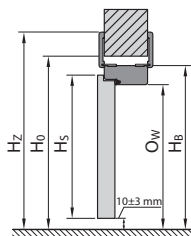

Wymiary montażowe drzwi

OŚCIEŻNICA PORTA SYSTEM

OŚCIEŻNICA MINIMAX

OŚCIEŻNICA PORTA SYSTEM ELEGANCE

OŚCIEŻNICA LEVEL

SYSTEM PRZESUWNY NAŚCIENNY PORTA

SYSTEM PRZESUWNY WEWNĄTRZŚCIENNY KOMPAKT

LEGENDA DO WYMIARÓW