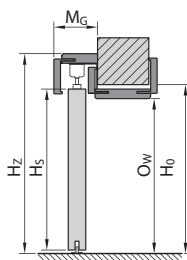

Wymiary montażowe drzwi

OŚCIEŻNICA PORTA SYSTEM

OŚCIEŻNICA MINIMAX

OŚCIEŻNICA PORTA SYSTEM ELEGANCE

OŚCIEŻNICA LEVEL

SYSTEM PRZESUWNY NAŚCIENNY PORTA

SYSTEM PRZESUWNY WEWNĄTRZŚCIENNY KOMPAKT

LEGENDA DO WYMIARÓW