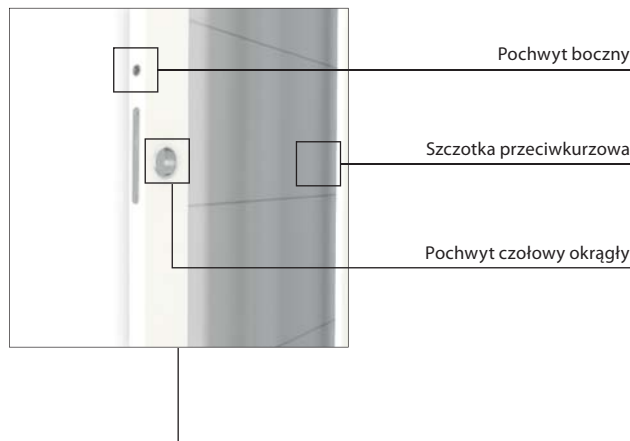

KOLORYSTYKA

Okleina Portadecor ★★★★★☆

Okleina Portasynchro 3D ★★★★★☆

Okleina Premium ★★★★★☆

Okleina Portaperfect 3D* ★★★★★☆

* Okleina z efektem dotykowym przypominającym strukturę drewna

CENNIK NETTO | BRUTTO PLN

	Portadecor, Portasynchro 3D	Portaperfect 3D	Okleina Premium
SYSTEM NAŚCIENNY	344 | 423,12	349 | 429,27	379 | 466,17

SYSTEM PRZESUWNY NAŚCIENNY PORTA

Kompletny zestaw¹ drzwi przesuwnych naściennych składa się z:

- systemu naściennego
- skrzydła w wersji przesuwnej²
- ościeżnicy w wersji tunelowej przygotowanej pod system przesuwny²

KONSTRUKCJA

System przesuwny naścienny składa się z:

- maskownicy oraz belki odbojowej wykonanej z płyty wiórowej i MDF
- szyny z wózkami jezdnyymi oraz osłoną szyny
- system przesuwny jest produkowany i dostarczany w postaci kompletu elementów przeznaczonych do złożenia na miejscu montażu

WYKOŃCZENIE

- maskownica oraz belka odbojowa pokryte są okleinami w kolorystyce zgodnej z ofertą PORTA (Portadecor, Portasynchro 3D, Okleina Premium, Portaperfect 3D)

WYPOSAŻENIE

- szyna z wózkami jezdnyymi
- uszczelka szczotkowa samoprzylepna
- prowadnik skrzydła (do zamontowania na podłodze)
- zaczep zamka hakowego (opcja za dopłatą)

WYMIARY

- jednoskrzydłowe: „60”, „70”, „80”, „90”, „100”.

OŚCIEŻNICE

- ościeżnica Porta SYSTEM w wersji wykonania „tunel” str. 37.
- wymiary patrz str. 45.

UWAGI

- Krajowa Ocena Techniczna ITB-KOT-2017/0184 wydanie 1.
- montaż systemu przesuwnego należy wykonać w pomieszczeniach z kompletnie wykończonymi ścianami (tapety, malowanie, kafelkowanie itp.) oraz podłogami (np. parkiet).

1 Zestaw jest uniwersalny i nie posiada strony. Kierunek otwierania można zmienić poprzez mocowanie belki odbojowej na lewej bądź prawej

2 Nie jest zawarte w cenie.