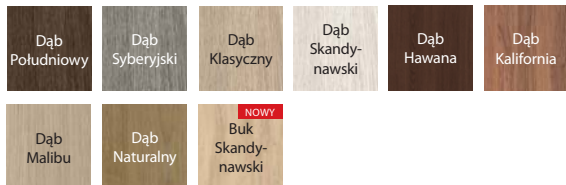

Okleina Premium ★★★★★☆

Okleina Portaperfect 3D* ★★★★★☆

* Okleina z efektem dotykowym przypominającym strukturę drewna

CENNIK NETTO | BRUTTO PLN

MODELE	Portadecor, Portasynchro 3D	Okleina Premium, Portaperfect 3D
A0 - A9	413 | 507,99	493 | 606,39