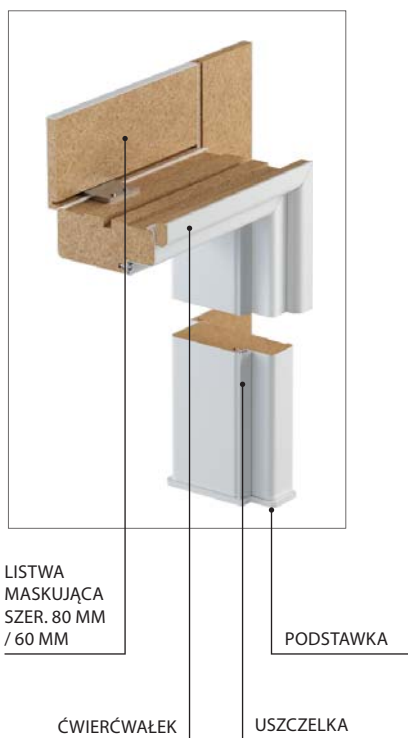

WYPOSAŻENIE

- kasety konstrukcyjnej
- szyna z wózkami jezdny
- uszczelka szczotkowa przeciwkurzowa wciskana
- przewodnik skrzydła (do zamontowania w podłodze)
- ościeżnica
- łączniki montażowe
- zaczep zamka hakowego (opcja za dopłatą)

WYMIARY

- jednoskrzydłowe: „60”, „70”, „80”, „90”, „100”
- dwuskrzydłowe: „60+60”, „70+70”, „80+80”, „90+90”, „100+100”

OŚCIEŻNICE

- ościeżnica dedykowana KOMPAKT, wymiary patrz str. 45

UWAGI

- Krajowa Ocena Techniczna ITB-KOT-2017/0184 wydanie 1.
- System przygotowany do ścianek kartonowo-gipsowych o szerokości 125 mm.
- Montaż systemu przesuwanego należy wykonać w pomieszczeniach z kompletnie wykończonymi ścianami (tapety, malowanie, kafelkowanie itp.) oraz podłogami (np. parkiet).
- System przesuwany jest produkowany i dostarczany w postaci kompletu elementów przeznaczonych do złożenia na miejscu montażu.
- Zestaw jest uniwersalny i nie posiada strony. Kierunek otwierania można zmienić poprzez mocowanie belki odbojowej na lewej bądź prawej stronie ościeżnicy w wersji tunelowej.

¹ Nie jest zawarte w cenie.

KONSTRUKCJA OŚCIEŻNICY

Ościeżnica składa się z:

- belki poziomej oraz dwóch belek pionowych wykonanych z MDF wyposażonych w odpowiednie okucia i akcesoria
- listew opaskowych oraz ćwierćwałków (opcja dodatkowa)