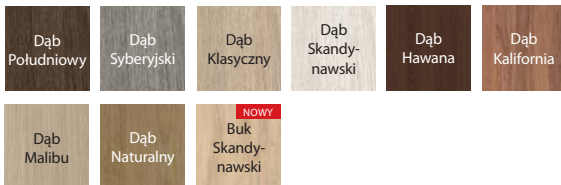

Naścienny PORTA, Verte HOME B.5, okleina Portadecor, Orzech Bielony

SCHEMAT KONSTRUKCJI SYSTEMU

KOLORYSTYKA

Okleina Portadecor ★★★★★☆

Okleina Portasynchro 3D ★★★★★☆

Okleina Premium ★★★★★☆

Okleina Portaperfect 3D* ★★★★★☆