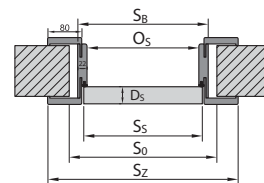

Wymiary montażowe drzwi

OŚCIEŻNICA PORTA SYSTEM

OŚCIEŻNICA MINIMAX

OŚCIEŻNICA PORTA SYSTEM ELEGANCE

OŚCIEŻNICA LEVEL

SYSTEM PRZESUWNY NAŚCIENNY PORTA

SYSTEM PRZESUWNY WEWNĄTRZŚCIENNY KOMPAKT

LEGENDA DO WYMIARÓW