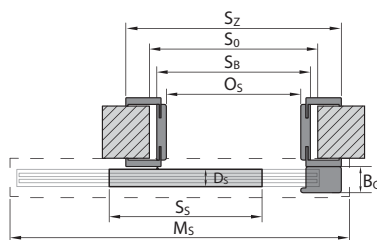

Wymiary montażowe drzwi

OŚCIEŻNICA PORTA SYSTEM

OŚCIEŻNICA MINIMAX

OŚCIEŻNICA PORTA SYSTEM ELEGANCE

OŚCIEŻNICA LEVEL

SYSTEM PRZESUWNY NAŚCIENNY PORTA

SYSTEM PRZESUWNY WEWNĄTRZŚCIENNY KOMPAKT

LEGENDA DO WYMIARÓW