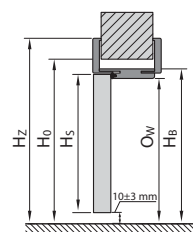

Wymiary montażowe drzwi

OŚCIEŻNICA PORTA SYSTEM

OŚCIEŻNICA MINIMAX

OŚCIEŻNICA PORTA SYSTEM ELEGANCE

OŚCIEŻNICA LEVEL

SYSTEM PRZESUWNY NAŚCIENNY PORTA

SYSTEM PRZESUWNY WEWNĄTRZŚCIENNY KOMPAKT

LEGENDA DO WYMIARÓW