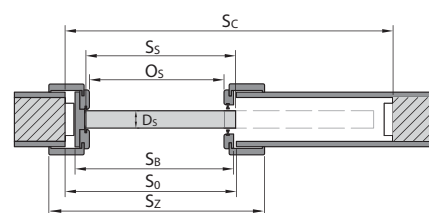

Wymiary montażowe drzwi

OŚCIEŻNICA PORTA SYSTEM

OŚCIEŻNICA MINIMAX

OŚCIEŻNICA PORTA SYSTEM ELEGANCE

OŚCIEŻNICA LEVEL

SYSTEM PRZESUWNY NAŚCIENNY PORTA

SYSTEM PRZESUWNY WEWNĄTRZŚCIENNY KOMPAKT

LEGENDA DO WYMIARÓW