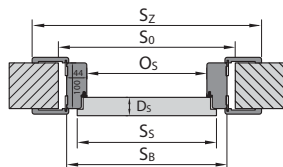

OŚCIEŻNICA MINIMAX