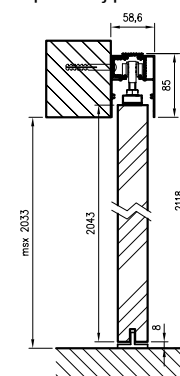

## przekrój pionowy

frezowanie prowadzące  
profil prowadzący w VETRO D2

	A	S	L
„60”	600	644	1300
„70”	700	744	1500
„80”	800	844	1700
„90”	900	944	1900
„100”	1000	1044	2100

MODEL	cena
System SPAZIO CD	578 zł netto   710,94 zł brutto