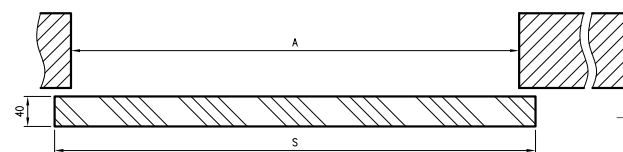

przekrój pionowy

frezowanie prowadzące
profil prowadzący w VETRO D2

	A	S	L
„60”	600	644	1300
„70”	700	744	1500
„80”	800	844	1700
„90”	900	944	1900
„100”	1000	1044	2100

MODEL	cena
System SPAZIO CD	578 zł netto | 710,94 zł brutto

Szerokość skrzydeł: jednoskrzydłowe „60” - „100”.

A - szerokość otworu w murze
S - szerokość skrzydła
L - długość prowadnicy