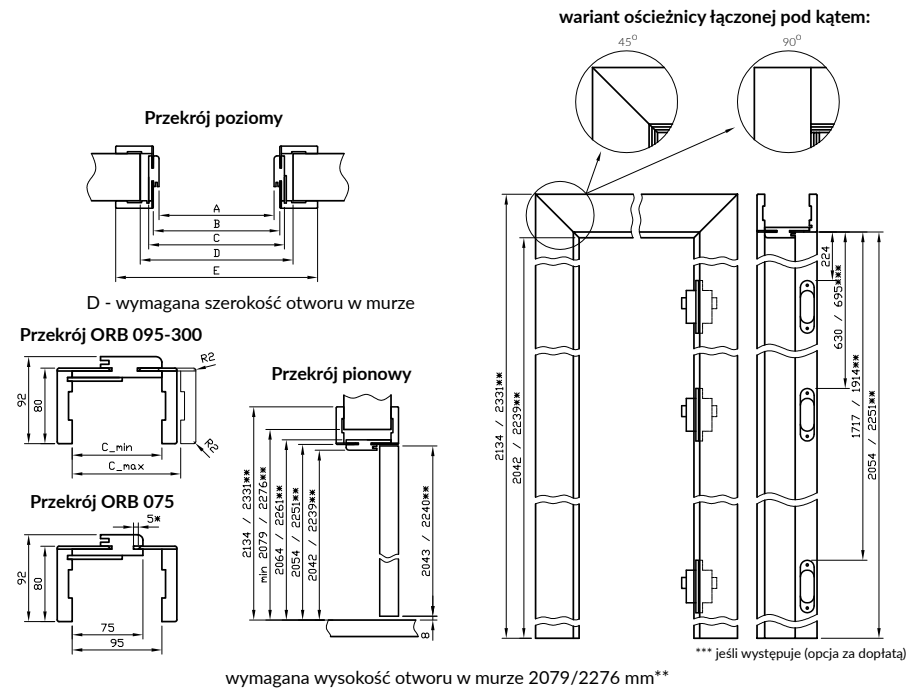

## Zawartość kompletu

Belka główna (element poziomy i dwa pionowe) wraz z szerokim kątownikiem (80 mm) o małych promieniach zaokrąglenia profilu przekroju poprzecznego (R2), uszczelka drzwiowa, zestaw zawiasów, komplet elementów przeznaczonych do zmontowania ościeżnicy wg dołączonej instrukcji. Ościeżnice pakowane są w opakowania kartonowe.