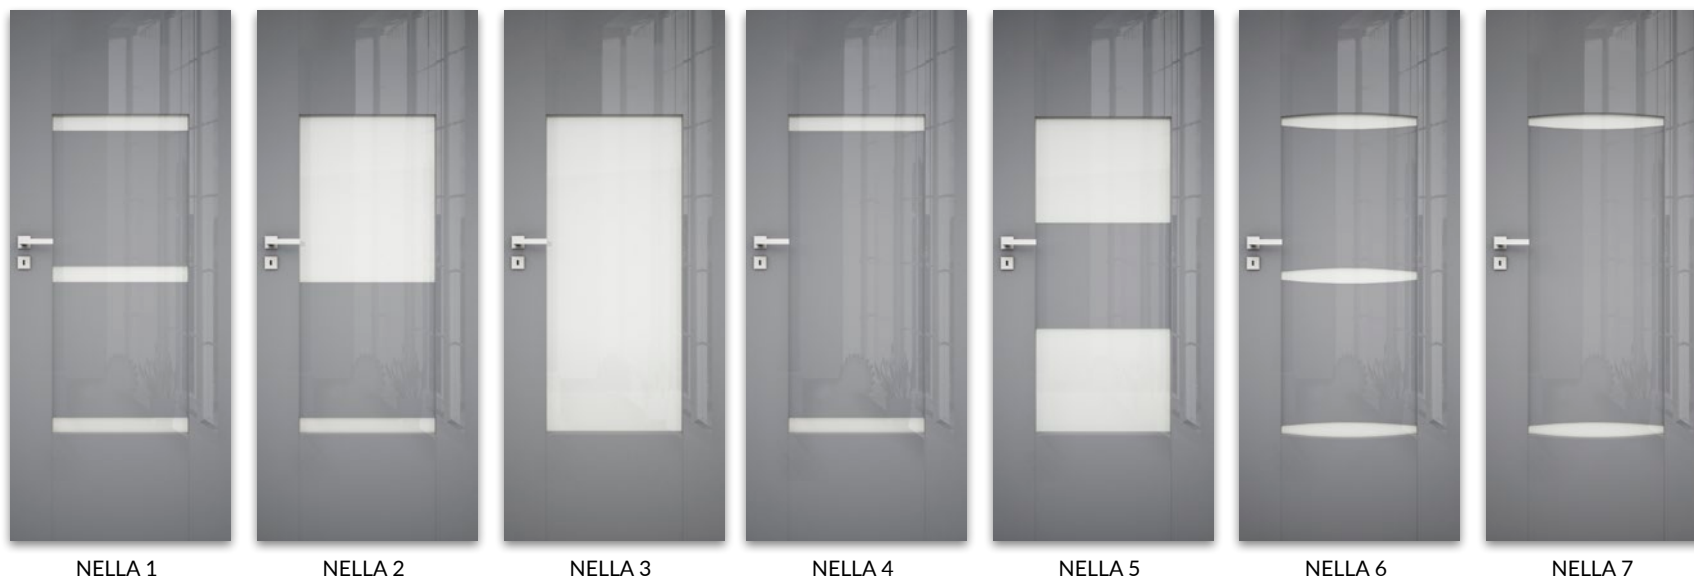

POŁYSK STANDARD

POŁYSK METALIK

XTREME MATT