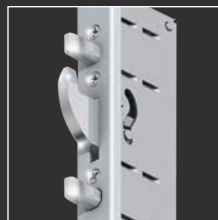

CREO, DECO - standard

Zamek trzypunktowy automatyczny

CREO - standard

**Zamek trzypunktowy elektryczny:
Autotronic P, Autotronic z systemem blokady rodzicielskiej**

CREO, DECO - opcja

**Zamek wielopunktowy elektryczny
Multitronic**

CREO, DECO - opcja

Zamek wielopunktowy manualny ze zintegrowanymi hakami i bolcami stalowymi

CREO - standard

Zamki elektryczne to wygoda użytkowania, a przede wszystkim zwiększone bezpieczeństwo w stosunku do tradycyjnych zabezpieczeń wejścia domu.