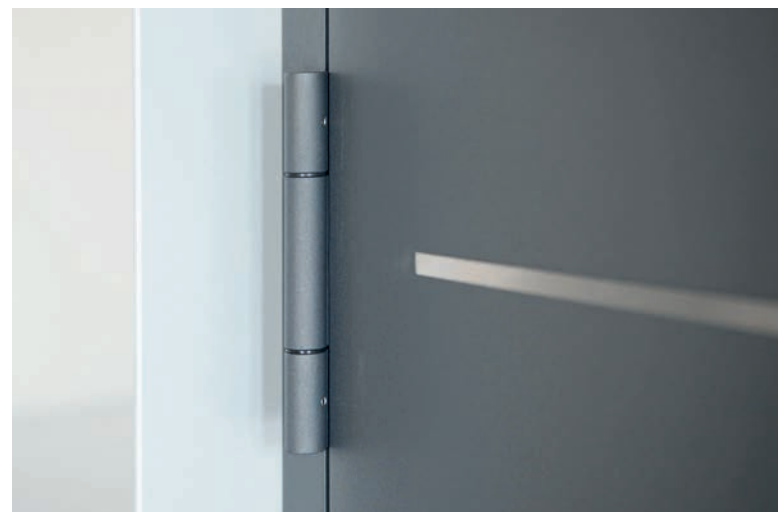

Malowane zawiasy

Na estetyczną całość drzwi składa się wiele czynników. Począwszy od koloru, poprzez wzór, zastosowane akcesoria. Każdy detal ma znaczenie dlatego dla uzyskania jeszcze większej spójności, rolkowe i nawierzchniowe zawiasy w drzwiach aluminiowych są malowane w kolorze dopasowanym do skrzydła.