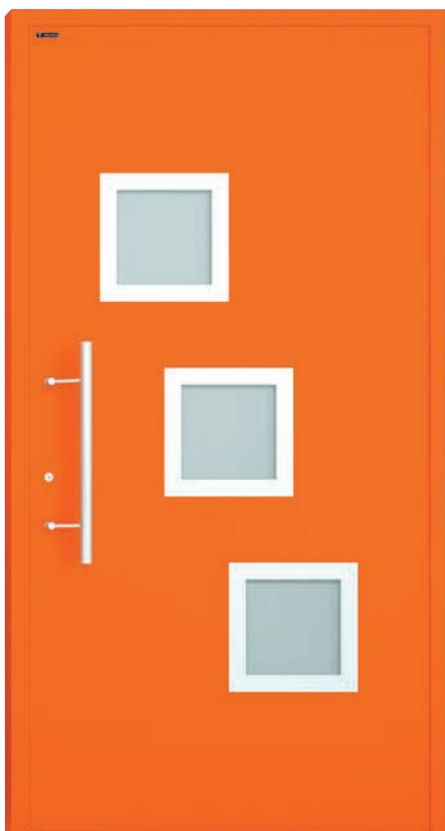

KOLEKCJA CREO

341

Kolor: RAL 7036
Uchwyt: Arco 04
Szyba: 33.1 (2B2) mat bezpieczna

342

Kolor: RAL 4006
Uchwyt: Q5 40x20
Szyba: 33.1 (2B2) mat bezpieczna

338

Kolor: RAL 4010
Uchwyt: Q5 40x20
Szyba: 33.1 (2B2) mat bezpieczna