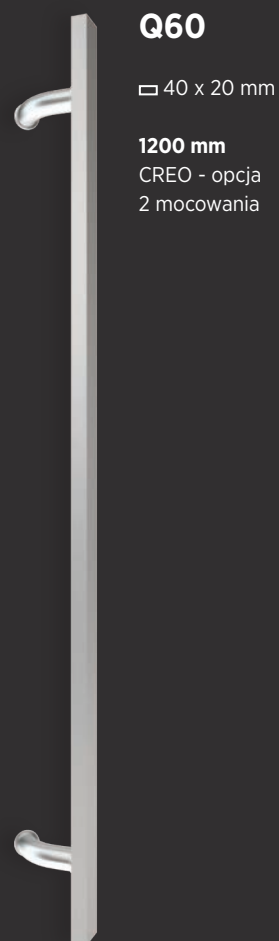

Q10

□ 40 x 20 mm

1200 mm ⁽¹⁾
CREO - opcja
2 mocowania

Q10

□ 40x40 mm

1200 mm ⁽¹⁾
CREO - opcja
2 mocowania

1600 mm / 1800 mm
CREO - opcja
3 mocowania

⁽¹⁾ - Możliwość wykonania uchwytu z funkcją mikrowyłącznika lub sensora.

KOLEKCJA UCHWYTÓW

⁽¹⁾ - Możliwość wykonania uchwytu z funkcją mikrowyłącznika lub sensora.

⁽²⁾ - Możliwość wykonania uchwytu z funkcją mikrowyłącznika.

ARCO 04

□ 40 x 20 mm

1200 mm
CREO - opcja
2 mocowania