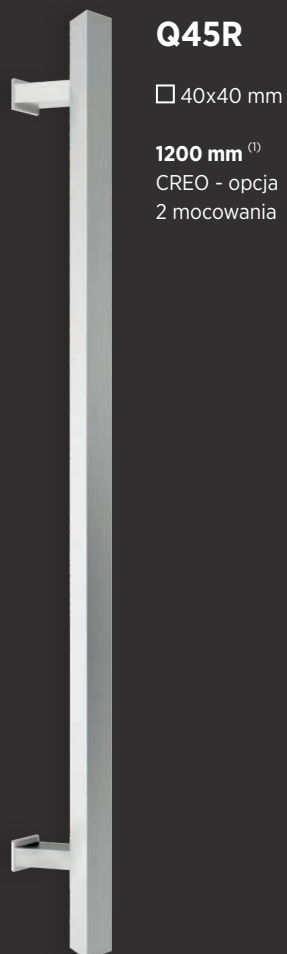

KOLEKCJA UCHWYTÓW

⁽¹⁾ - Możliwość wykonania uchwytu z funkcją mikrowyłącznika lub sensora.

⁽²⁾ - Możliwość wykonania uchwytu z funkcją mikrowyłącznika.