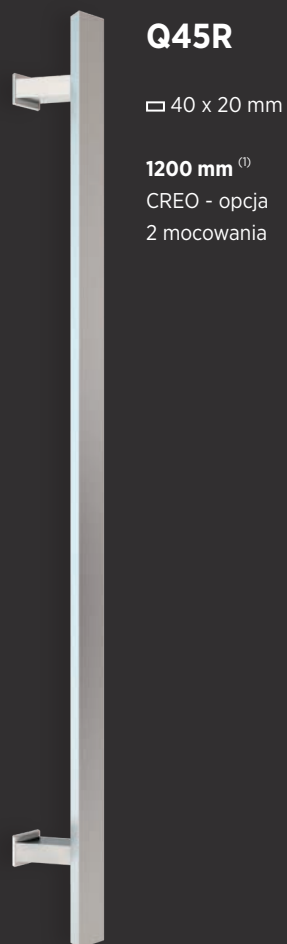

KOLEKCJA UCHWYTÓW

⁽¹⁾ - Możliwość wykonania uchwytu z funkcją mikrowyłącznika lub sensora.

⁽²⁾ - Możliwość wykonania uchwytu z funkcją mikrowyłącznika.