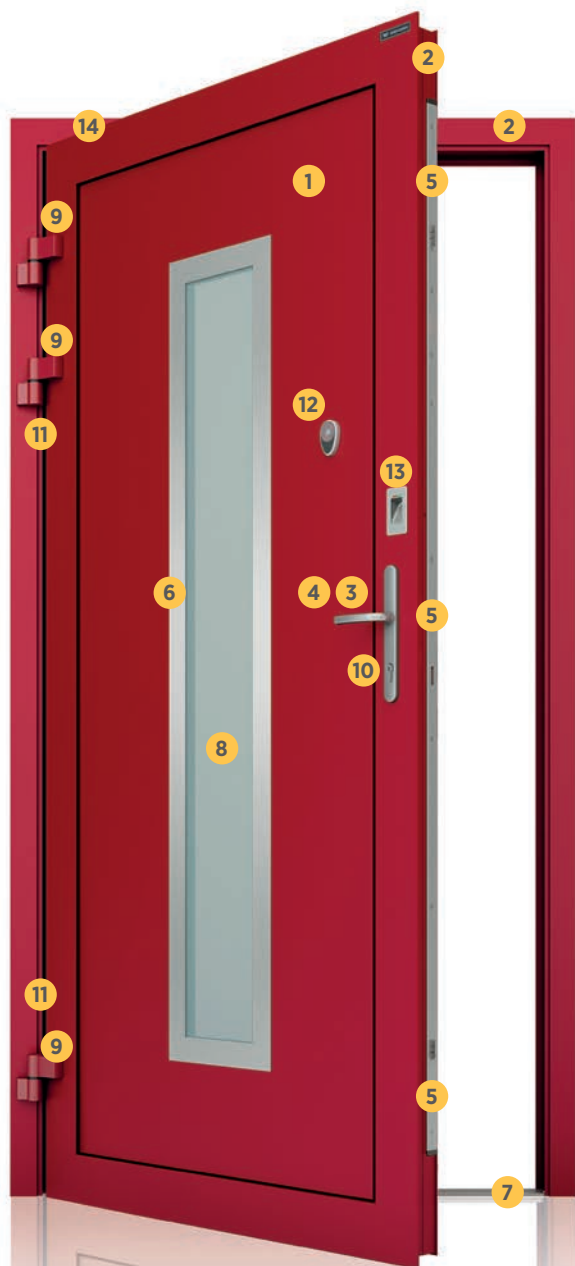

- 1 Skrzydło drzwi** z panelem wsadowym o grubości:
 - 35 mm - **DECO Light**,
 - 45 mm - **DECO Basic, DECO Plus**
- 2 Rama skrzydła i ościeżnica** z kształtowników aluminiowych trzykomorowych, z przegrodą termiczną
- 3 Standardowa obustronna klamka Tokyo w 3 kolorach** - do wyboru
- 4 Różne rodzaje klamek i uchwytów** (opcja dodatkowa)
- 5 Zamek trzypunktowy automatyczny** z funkcją czasową w standardzie, opcjonalnie dostępne zamki elektryczne
- 6 Obustronne aplikacje ze stali nierdzewnej**
- 7 Próg** z przegrodą termiczną w standardzie
- 8 Szyby dwukomorowe** bezpieczne w standardzie
- 9 Zawiasy nawierzchniowe** w standardzie, ukryte i rolkowe w drzwiach DECO Plus i DECO Basic dostępne jako opcja dodatkowa
- 10 Wkładka atestowana** antywłamaniowa z pięcioma kluczami w standardzie
- 11 Bolce antywyważeniowe** (opcja dodatkowa)
- 12 Elektroniczny wizjer drzwiowy z dzwonkiem** DECO Plus i DECO Basic (opcja dodatkowa)
- 13 Systemy kontroli dostępu** (opcja dodatkowa)
- 14 Samozamykacz ukryty w skrzydle drzwi** DECO Plus i DECO Basic (opcja dodatkowa)